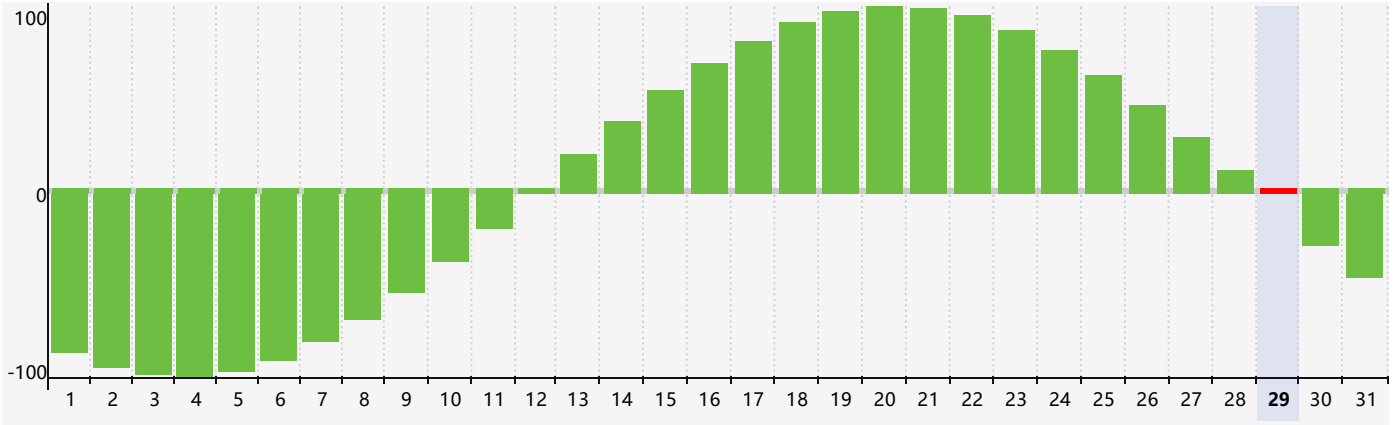

Mai 2024 Calendrier de Biorythme Intellectuel

Mai 2024 Calendrier Émotionnel de Biorythme

Mai 2024 Calendrier de Biorythme Physique

Mai 2024

DIM	LUN	MAR	MER	JEU	VEN	SAM
28	29	30	1	2	3	4
5	6	7	8	9	10 Émotif	11
12	13	14	15	16	17	18
19	20 Physique	21	22	23	24	25
26	27	28	29 Intellectuel	30	31	1