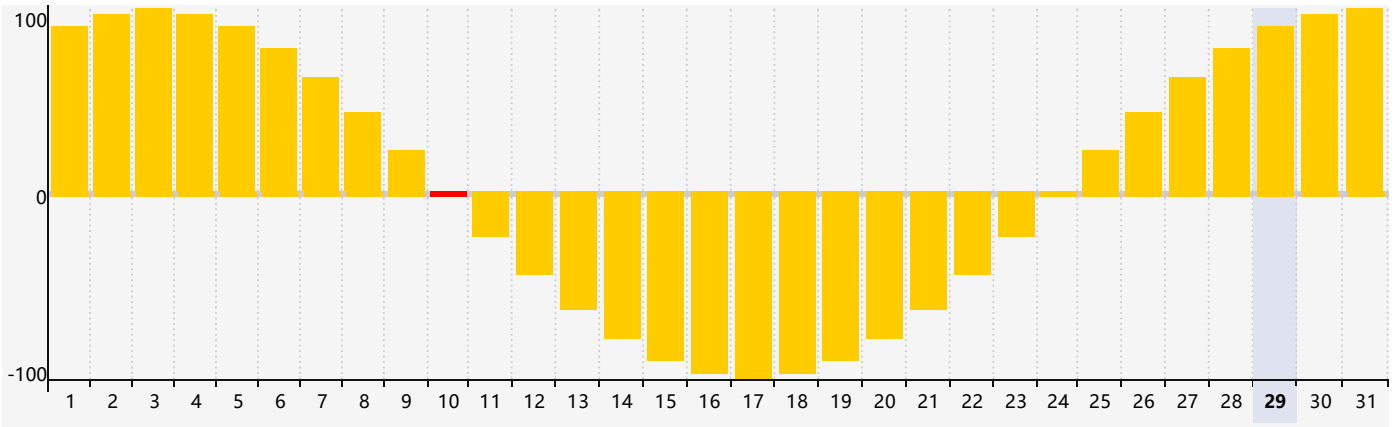

Mai 2024 Calendrier de Biorythme Intellectuel

Mai 2024 Calendrier Émotionnel de Biorythme

Mai 2024 Calendrier de Biorythme Physique

Mai 2024

DIM	LUN	MAR	MER	JEU	VEN	SAM
28	29	30	1	2	3	4
5	6	7	8	9	10 Émotif	11
12	13	14	15	16	17	18
19	20 Physique	21	22	23	24	25
26	27	28	29 Intellectuel	30	31	1