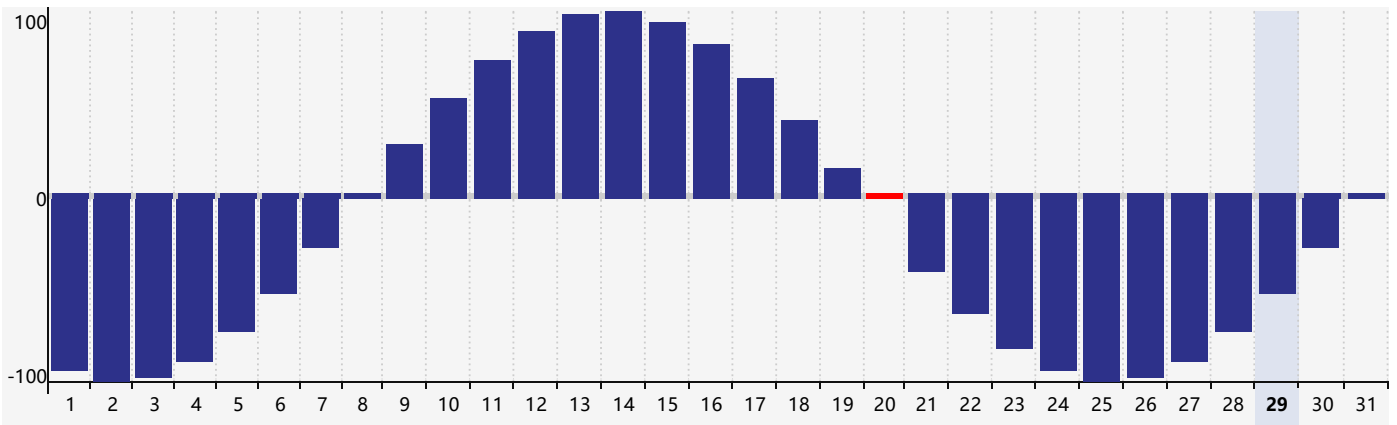

Mai 2024 Calendrier de Biorythme Intellectuel

Mai 2024 Calendrier Émotionnel de Biorythme

Mai 2024 Calendrier de Biorythme Physique

Mai 2024

DIM	LUN	MAR	MER	JEU	VEN	SAM
28	29	30	1	2	3	4
5	6	7	8	9	10 Émotif	11
12	13	14	15	16	17	18
19	20 Physique	21	22	23	24	25
26	27	28	29 Intellectuel	30	31	1