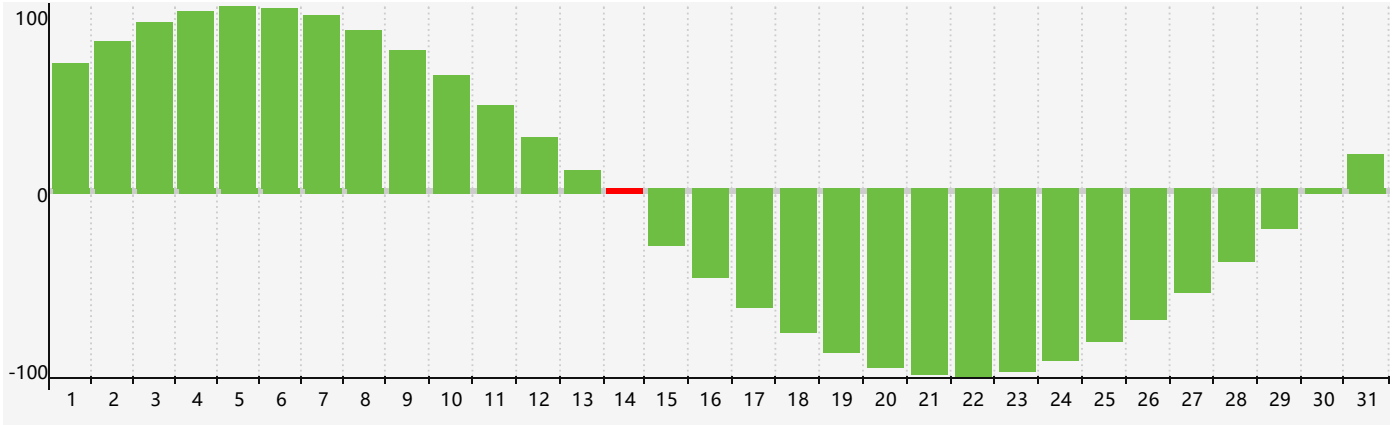

Mai 2024 Calendrier de Biorythme Intellectuel

Mai 2024 Calendrier Émotionnel de Biorythme

Mai 2024 Calendrier de Biorythme Physique

Mai 2024

DIM	LUN	MAR	MER	JEU	VEN	SAM
28	29	30 <small>Physique</small>	1	2	3	4
5	6	7	8	9	10	11
12	13	14 <small>Intellectuel</small>	15	16	17	18
19	20	21	22 <small>Émotif</small>	23 <small>Physique</small>	24	25
26	27	28	29	30	31	1