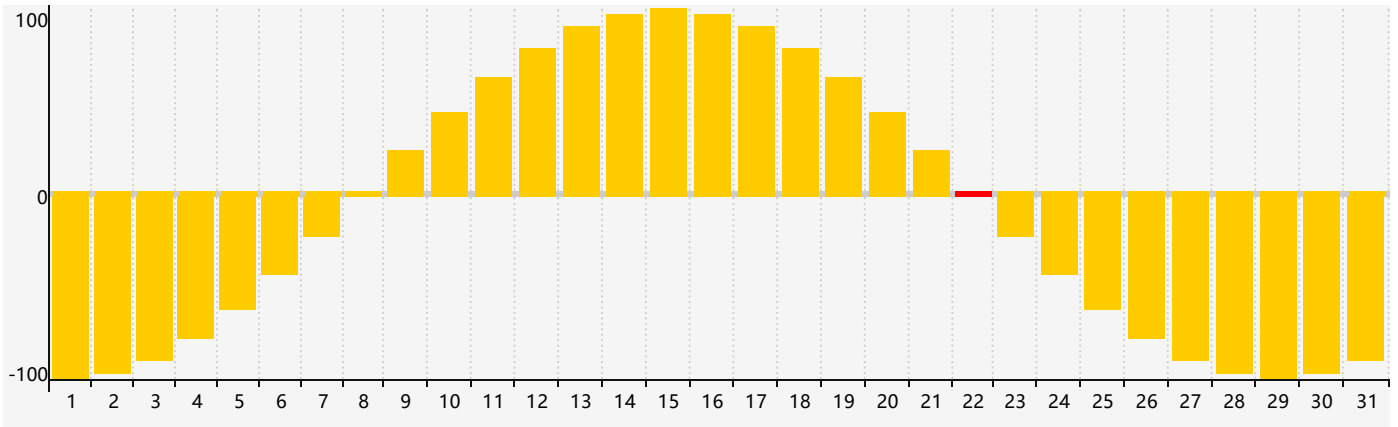

Mai 2024 Calendrier de Biorythme Intellectuel

Mai 2024 Calendrier Émotionnel de Biorythme

Mai 2024 Calendrier de Biorythme Physique

Mai 2024

DIM	LUN	MAR	MER	JEU	VEN	SAM
28	29	30 <small>Physique</small>	1	2	3	4
5	6	7	8	9	10	11
12	13	14 <small>Intellectuel</small>	15	16	17	18
19	20	21	22 <small>Émotif</small>	23 <small>Physique</small>	24	25
26	27	28	29	30	31	1