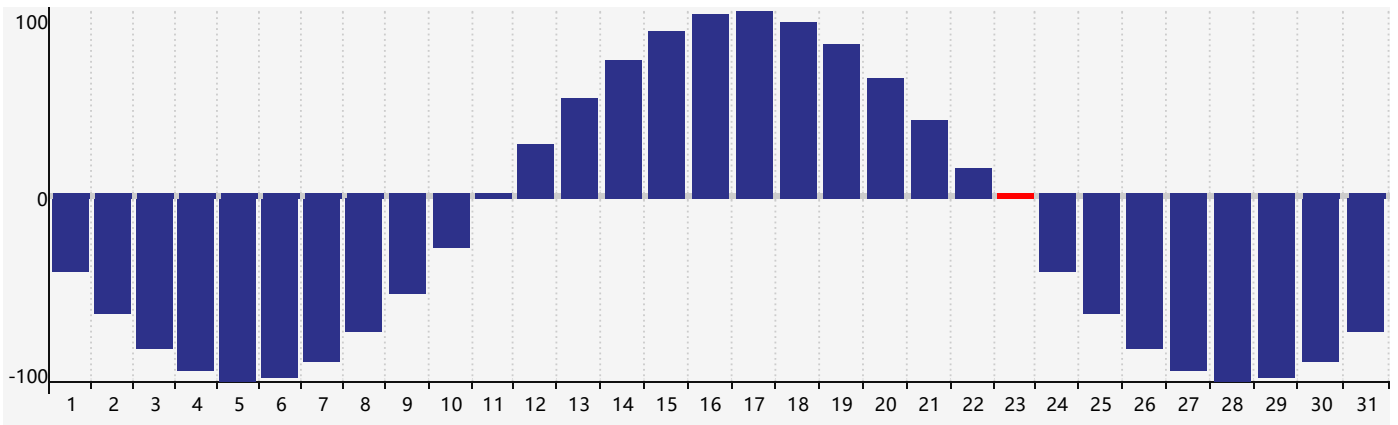

Mai 2024 Calendrier de Biorythme Intellectuel

Mai 2024 Calendrier Émotionnel de Biorythme

Mai 2024 Calendrier de Biorythme Physique

Mai 2024

DIM	LUN	MAR	MER	JEU	VEN	SAM
28	29	30 <small>Physique</small>	1	2	3	4
5	6	7	8	9	10	11
12	13	14 <small>Intellectuel</small>	15	16	17	18
19	20	21	22 <small>Émotif</small>	23 <small>Physique</small>	24	25
26	27	28	29	30	31	1