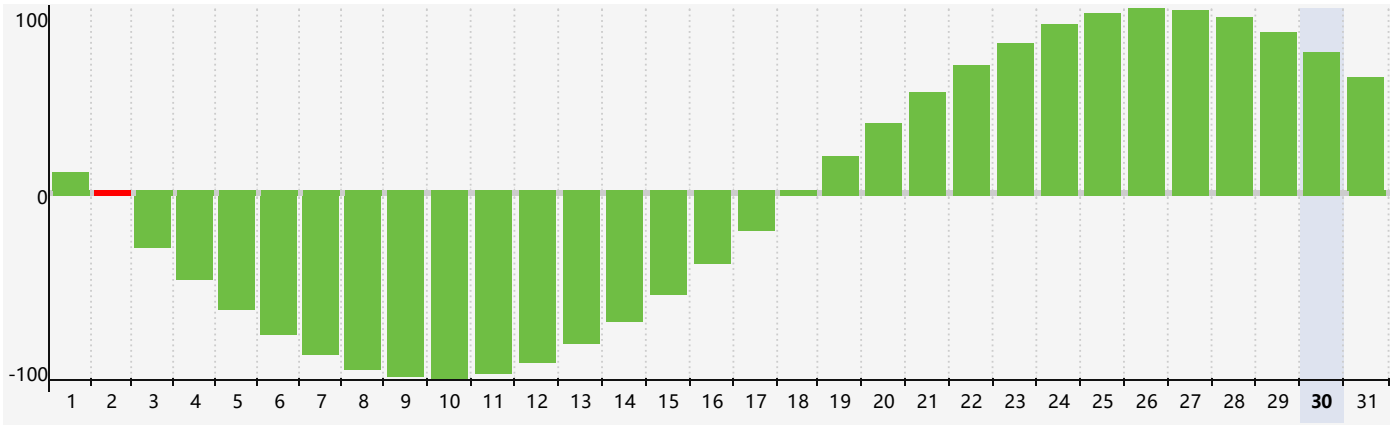

Mai 2024 Calendrier de Biorythme Intellectuel

Mai 2024 Calendrier Émotionnel de Biorythme

Mai 2024 Calendrier de Biorythme Physique

Mai 2024

DIM	LUN	MAR	MER	JEU	VEN	SAM
28 	29 	30 	1 	2 Intellectuel 	3 	4 
5 	6 	7 	8 	9 	10 	11 Émotif 
12 	13 	14 	15 	16 	17 	18 
19 	20 Physique 	21 	22 	23 	24 	25 
26 	27 	28 	29 	30 	31 	1 