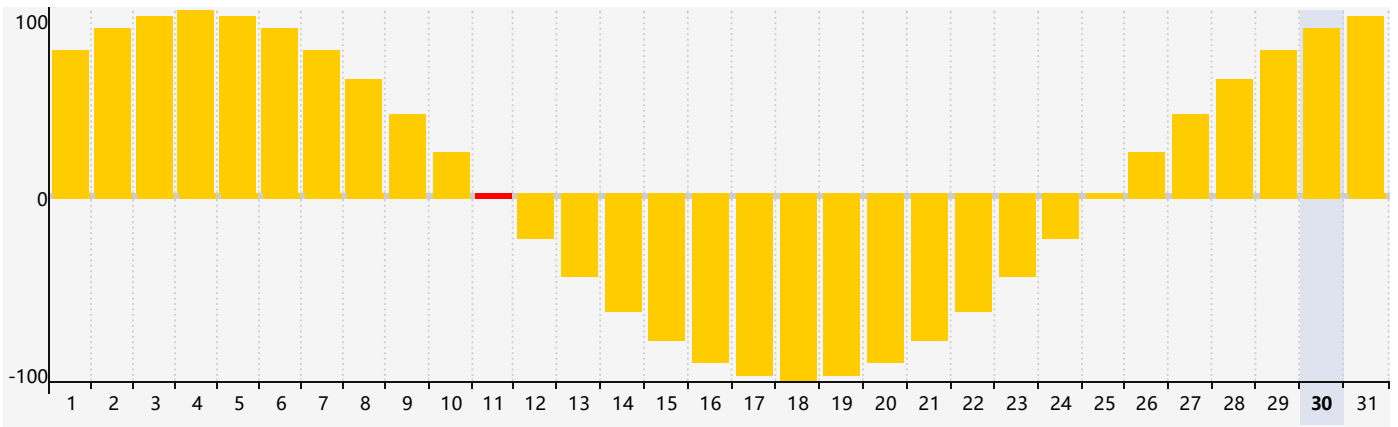

Mai 2024 Calendrier de Biorythme Intellectuel

Mai 2024 Calendrier Émotionnel de Biorythme

Mai 2024 Calendrier de Biorythme Physique

Mai 2024

DIM	LUN	MAR	MER	JEU	VEN	SAM
28 	29 	30 	1 	2 Intellectuel 	3 	4 
5 	6 	7 	8 	9 	10 	11 Émotif 
12 	13 	14 	15 	16 	17 	18 
19 	20 Physique 	21 	22 	23 	24 	25 
26 	27 	28 	29 	30 	31 	1 