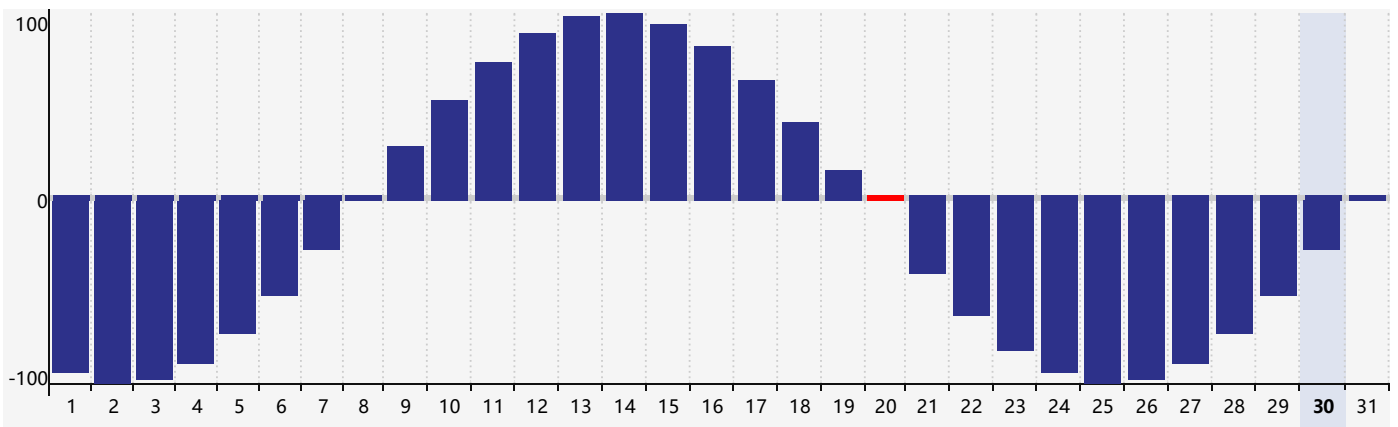

Mai 2024 Calendrier de Biorythme Intellectuel

Mai 2024 Calendrier Émotionnel de Biorythme

Mai 2024 Calendrier de Biorythme Physique

Mai 2024

DIM	LUN	MAR	MER	JEU	VEN	SAM
28 	29 	30 	1 	2 Intellectuel 	3 	4 
5 	6 	7 	8 	9 	10 	11 Émotif 
12 	13 	14 	15 	16 	17 	18 
19 	20 Physique 	21 	22 	23 	24 	25 
26 	27 	28 	29 	30 	31 	1 