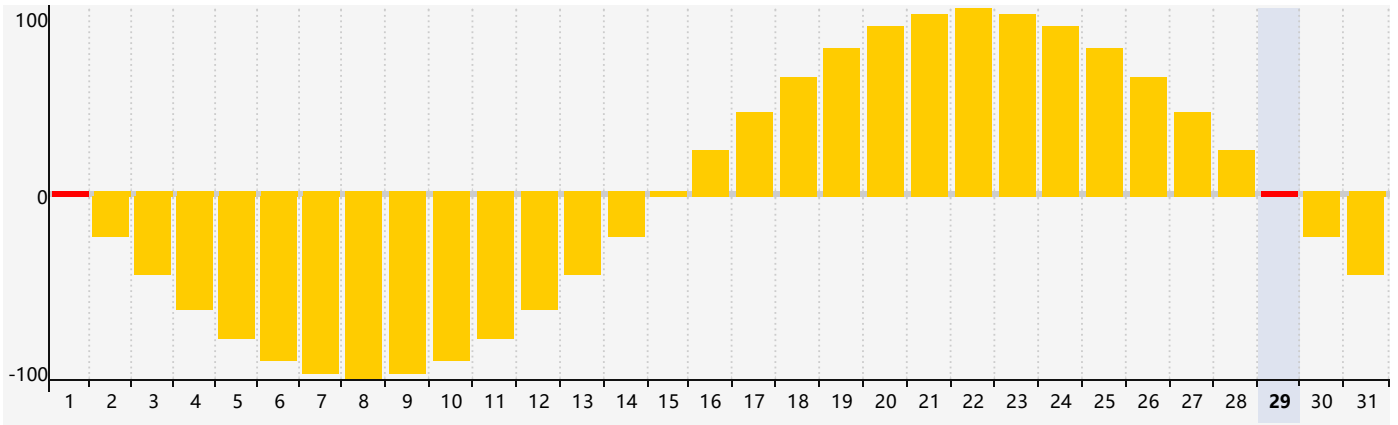

## Mai 2024 Calendrier de Biorythme Intellectuel

## Mai 2024 Calendrier Émotionnel de Biorythme

# Mai 2024

| DIM  | LUN  | MAR  | MER  | JEU   | VEN   | SAM  |
|--|--|--|--|---|---|--|
| 28<br>  | 29<br>          | 30<br>          | <b>1</b><br><span style="border: 1px solid red; padding: 2px; font-size: 0.8em;">Émotif</span><br>    | <b>2</b><br>    | <b>3</b><br><span style="border: 1px solid red; padding: 2px; font-size: 0.8em;">Intellectuel</span><br> | <b>4</b><br>    |
| <b>5</b><br>  | <b>6</b><br>    | <b>7</b><br>    | <b>8</b><br>  | <b>9</b><br>    | <b>10</b><br>  | <b>11</b><br>   |
| <b>12</b><br>   | <b>13</b><br>   | <b>14</b><br>   | <b>15</b><br>   | <b>16</b><br>   | <b>17</b><br>  | <b>18</b><br>   |
| <b>19</b><br><span style="border: 1px solid red; padding: 2px; font-size: 0.8em;">Physique</span><br> | <b>20</b><br> | <b>21</b><br> | <b>22</b><br>   | <b>23</b><br> | <b>24</b><br>  | <b>25</b><br> |
| <b>26</b><br>   | <b>27</b><br> | <b>28</b><br> | <b>29</b><br><span style="border: 1px solid red; padding: 2px; font-size: 0.8em;">Émotif</span><br> | <b>30</b><br> | <b>31</b><br>  | 1<br>         |