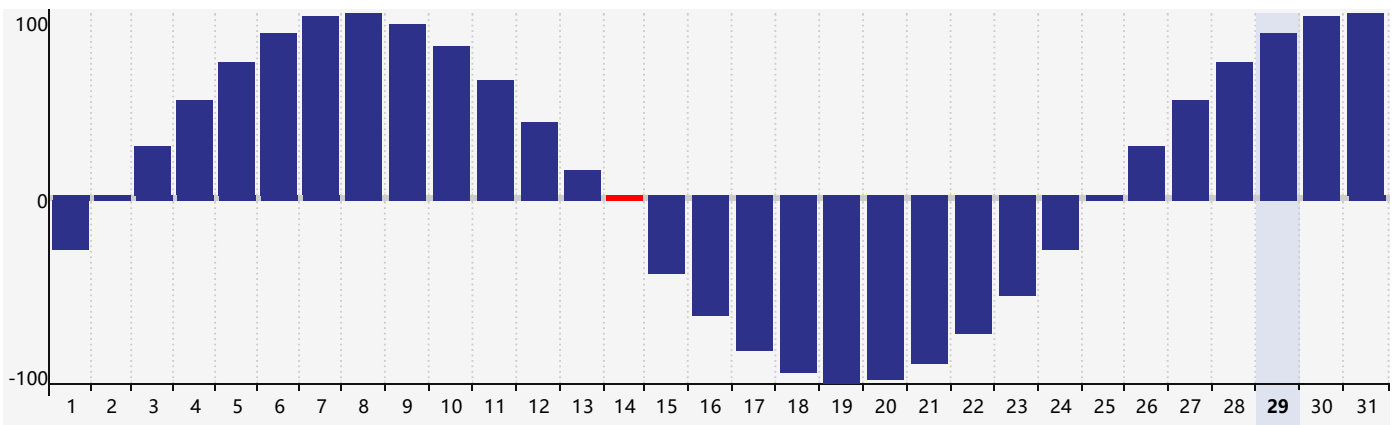

Mai 2024 Calendrier de Biorythme Intellectuel

Mai 2024 Calendrier Émotionnel de Biorythme

Mai 2024 Calendrier de Biorythme Physique

Mai 2024

| Mai 2024 | | | | | | |
|----------|-----------------------------------------------------------------------|--------------------------------------------------------------------------|-----|-----|-----------------------------------------------------------------------------|-----|
| DIM | LUN | MAR | MER | JEU | VEN | SAM |
| 28 | 29 | 30 | 1 | 2 | 3 Intellectuel | 4 |
| 5 | 6 Émotif | 7 | 8 | 9 | 10 | 11 |
| 12 | 13 | 14 Physique | 15 | 16 | 17 | 18 |
| 19 | 20 | 21 | 22 | 23 | 24 | 25 |
| 26 | 27 | 28 | 29 | 30 | 31 | 1 |