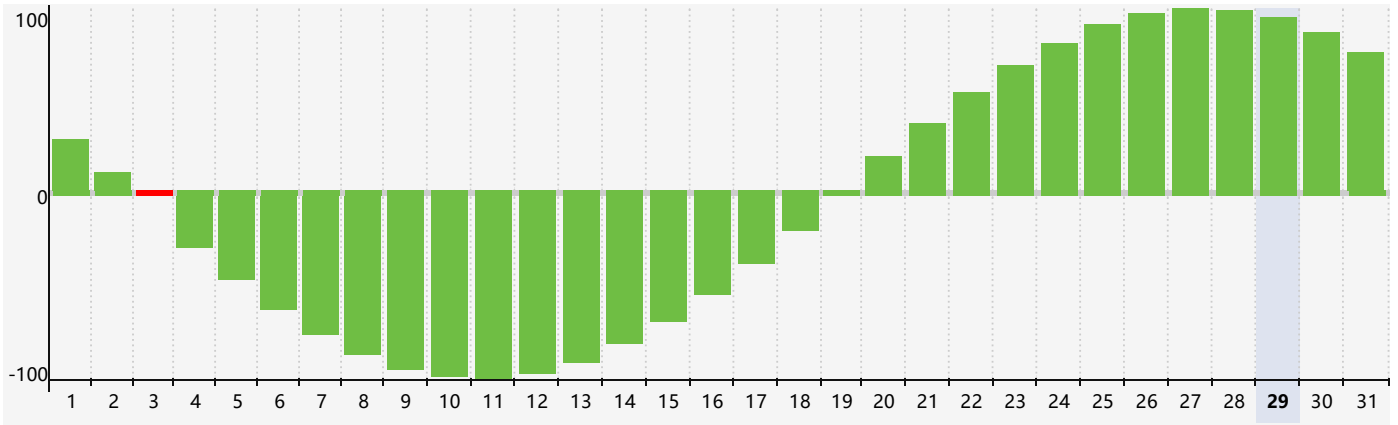

Mai 2024 Calendrier de Biorythme Intellectuel

Mai 2024 Calendrier Émotionnel de Biorythme

Mai 2024 Calendrier de Biorythme Physique

Mai 2024

| Mai 2024 | | | | | | |
|----------|-----------------------------------------------------------------------|--------------------------------------------------------------------------|-----|-----|-----------------------------------------------------------------------------|-----|
| DIM | LUN | MAR | MER | JEU | VEN | SAM |
| 28 | 29 | 30 | 1 | 2 | 3 Intellectuel | 4 |
| 5 | 6 Émotif | 7 | 8 | 9 | 10 | 11 |
| 12 | 13 | 14 Physique | 15 | 16 | 17 | 18 |
| 19 | 20 | 21 | 22 | 23 | 24 | 25 |
| 26 | 27 | 28 | 29 | 30 | 31 | 1 |