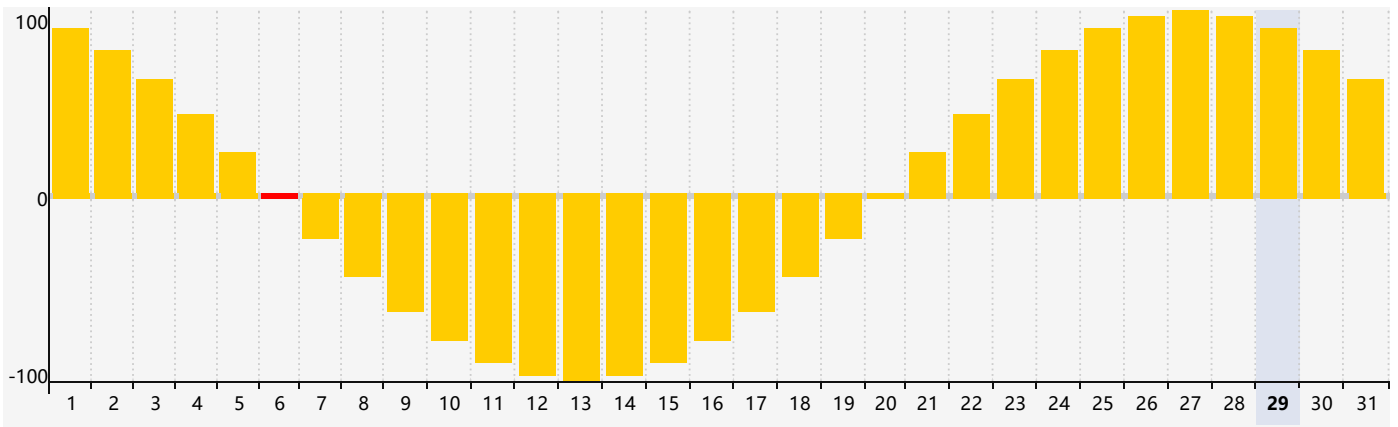

Mai 2024 Calendrier de Biorythme Intellectuel

Mai 2024 Calendrier Émotionnel de Biorythme

Mai 2024 Calendrier de Biorythme Physique

Mai 2024

| Mai 2024 | | | | | | |
|----------|-----------------------------------------------------------------------|--------------------------------------------------------------------------|-----|-----|-----------------------------------------------------------------------------|-----|
| DIM | LUN | MAR | MER | JEU | VEN | SAM |
| 28 | 29 | 30 | 1 | 2 | 3 Intellectuel | 4 |
| 5 | 6 Émotif | 7 | 8 | 9 | 10 | 11 |
| 12 | 13 | 14 Physique | 15 | 16 | 17 | 18 |
| 19 | 20 | 21 | 22 | 23 | 24 | 25 |
| 26 | 27 | 28 | 29 | 30 | 31 | 1 |