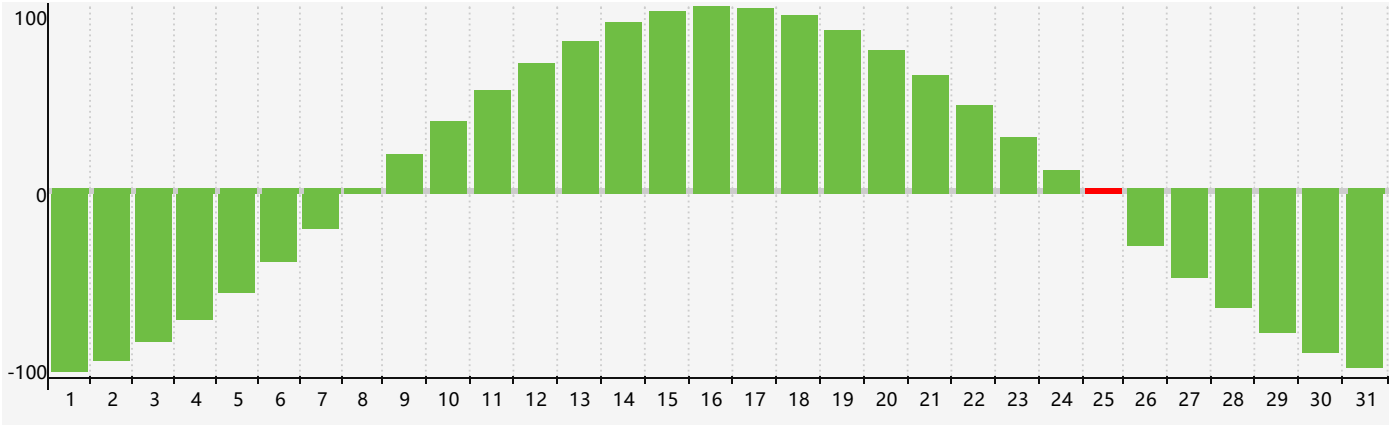

Mai 2024 Calendrier de Biorythme Intellectuel

Mai 2024 Calendrier Émotionnel de Biorythme

Mai 2024 Calendrier de Biorythme Physique

Mai 2024

DIM	LUN	MAR	MER	JEU	VEN	SAM
28 	29 	30 	1 	2 	3 Émotif 	4 
5 	6 	7 	8 	9 	10 	11 
12 	13 Physique 	14 	15 	16 	17 	18 
19 	20 	21 	22 	23 	24 	25 Intellectuel 
26 	27 	28 	29 	30 	31 Émotif 	1 