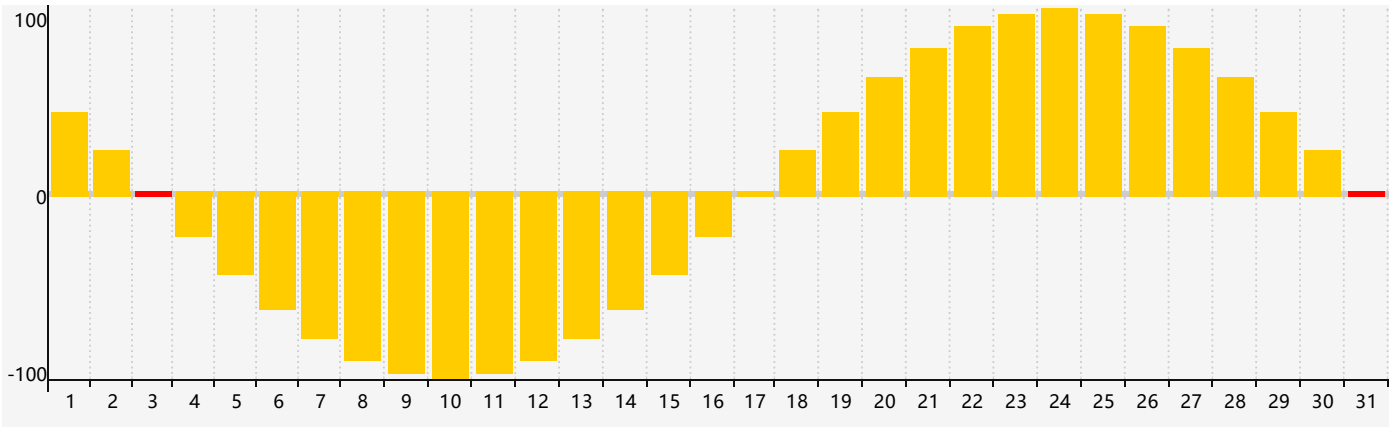

Mai 2024 Calendrier de Biorythme Intellectuel

Mai 2024 Calendrier Émotionnel de Biorythme

Mai 2024 Calendrier de Biorythme Physique

Mai 2024

DIM	LUN	MAR	MER	JEU	VEN	SAM
28 	29 	30 	1 	2 	3 Émotif 	4 
5 	6 	7 	8 	9 	10 	11 
12 	13 Physique 	14 	15 	16 	17 	18 
19 	20 	21 	22 	23 	24 	25 Intellectuel 
26 	27 	28 	29 	30 	31 Émotif 	1 