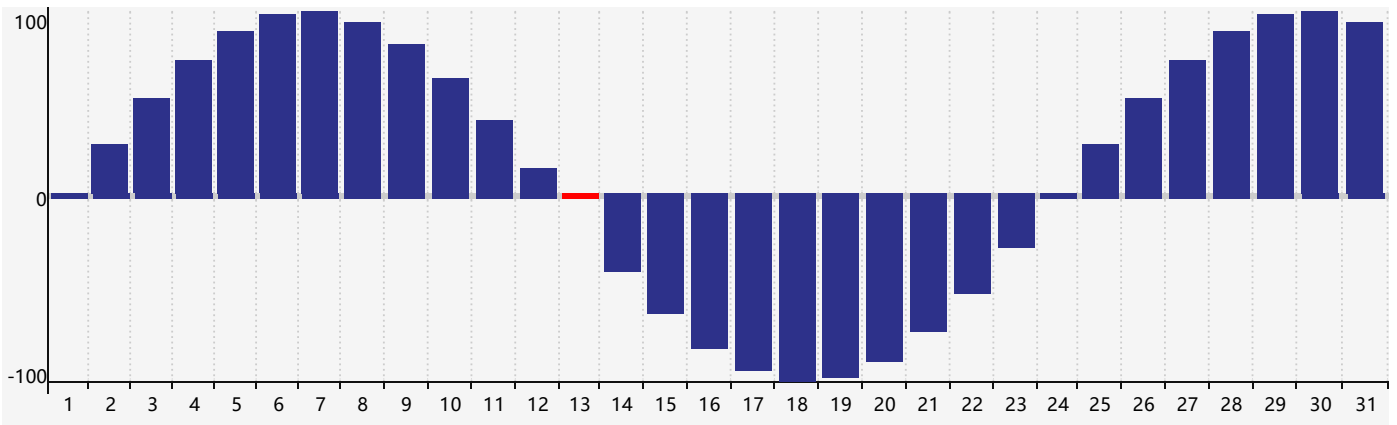

Mai 2024 Calendrier de Biorythme Intellectuel

Mai 2024 Calendrier Émotionnel de Biorythme

Mai 2024 Calendrier de Biorythme Physique

Mai 2024

DIM	LUN	MAR	MER	JEU	VEN	SAM
28 	29 	30 	1 	2 	3 Émotif 	4 
5 	6 	7 	8 	9 	10 	11 
12 	13 Physique 	14 	15 	16 	17 	18 
19 	20 	21 	22 	23 	24 	25 Intellectuel 
26 	27 	28 	29 	30 	31 Émotif 	1 