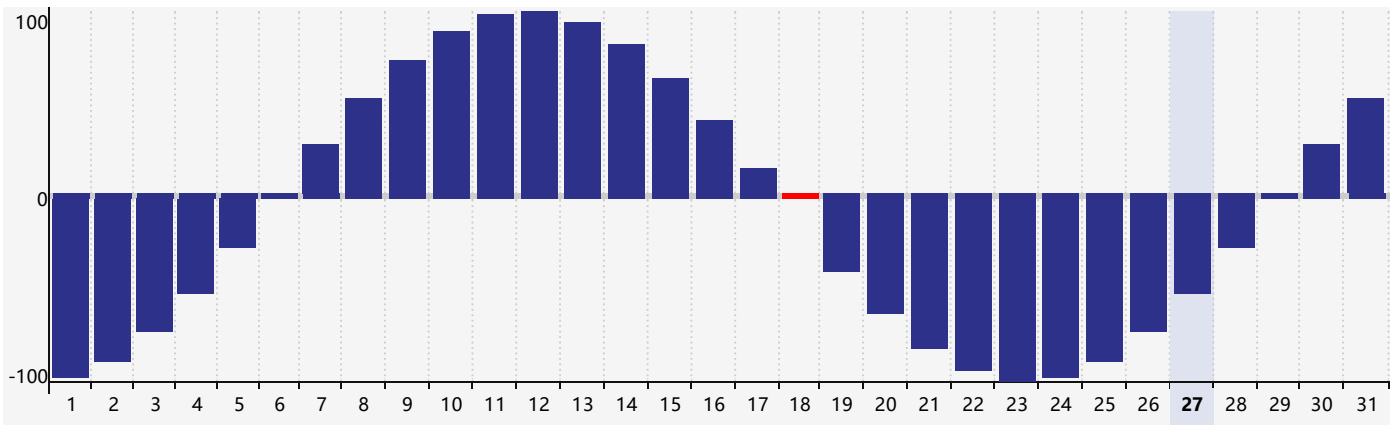

Mai 2024 Calendrier de Biorythme Intellectuel

Mai 2024 Calendrier Émotionnel de Biorythme

Mai 2024 Calendrier de Biorythme Physique

Mai 2024

DIM	LUN	MAR	MER	JEU	VEN	SAM
28 	29 	30 	1 	2 	3 	4 
5 	6 	7 	8 	9 	10 	11 
12 	13 	14 	15 	16 Intellectuel 	17 	18 Physique 
19 	20 	21 	22 	23 	24 Émotif 	25 
26 	27 	28 	29 	30 	31 	1 