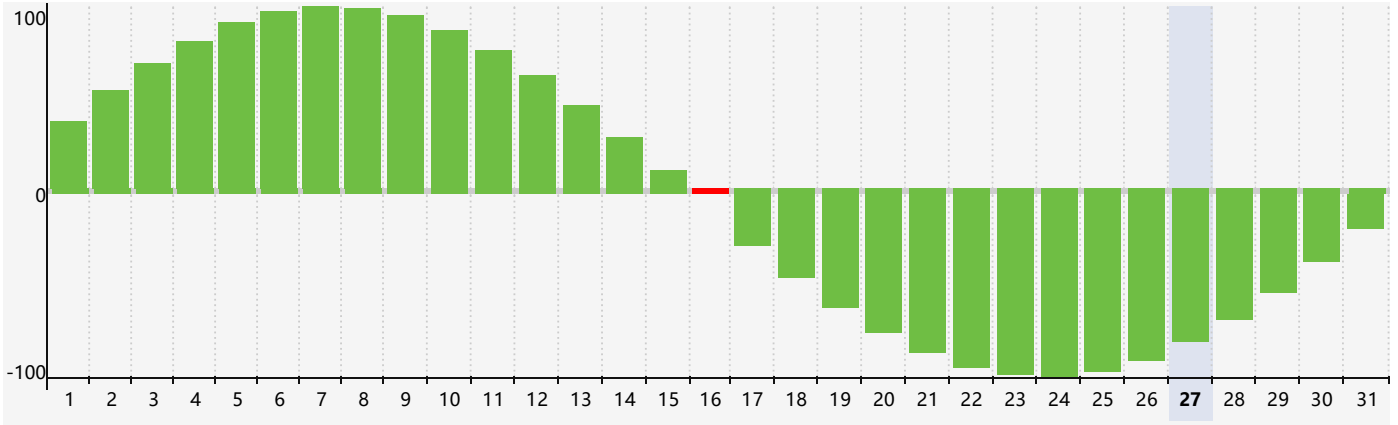

Mai 2024 Calendrier de Biorythme Intellectuel

Mai 2024 Calendrier Émotionnel de Biorythme

Mai 2024 Calendrier de Biorythme Physique

Mai 2024

DIM	LUN	MAR	MER	JEU	VEN	SAM
28 	29 	30 	1 	2 	3 	4 
5 	6 	7 	8 	9 	10 	11 
12 	13 	14 	15 	16 Intellectuel 	17 	18 Physique 
19 	20 	21 	22 	23 	24 Émotif 	25 
26 	27 	28 	29 	30 	31 	1 