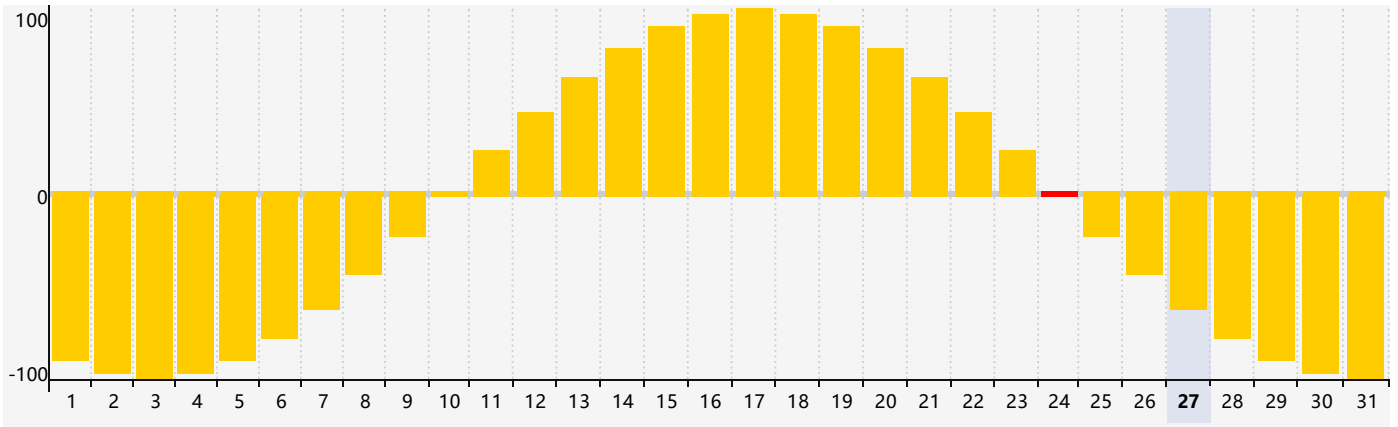

Mai 2024 Calendrier de Biorythme Intellectuel

Mai 2024 Calendrier Émotionnel de Biorythme

Mai 2024 Calendrier de Biorythme Physique

Mai 2024

DIM	LUN	MAR	MER	JEU	VEN	SAM
28 	29 	30 	1 	2 	3 	4 
5 	6 	7 	8 	9 	10 	11 
12 	13 	14 	15 	16 Intellectuel 	17 	18 Physique 
19 	20 	21 	22 	23 	24 Émotif 	25 
26 	27 	28 	29 	30 	31 	1 