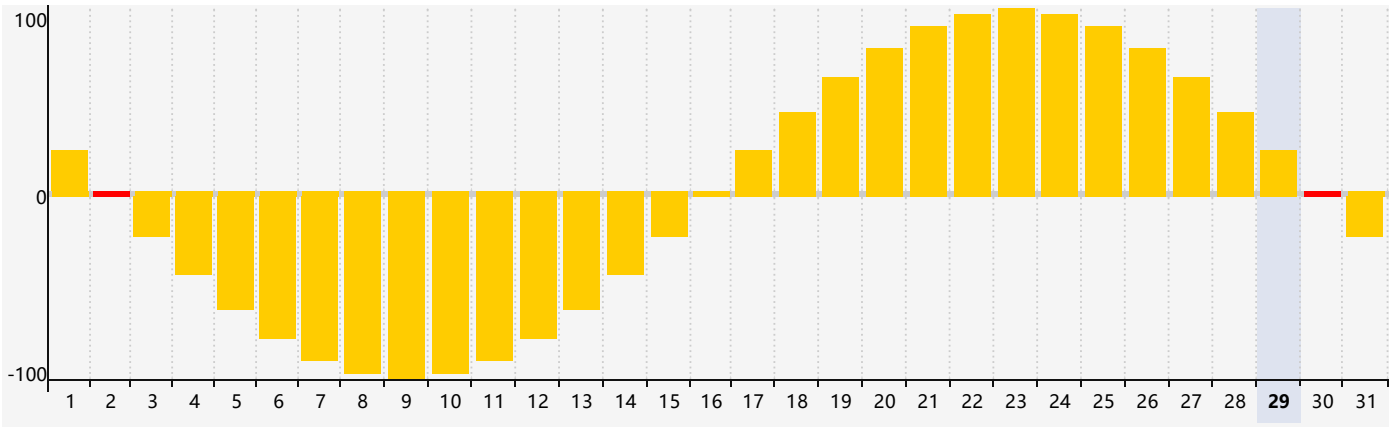

Mai 2024 Calendrier de Biorythme Intellectuel

Mai 2024 Calendrier Émotionnel de Biorythme

Mai 2024 Calendrier de Biorythme Physique

Mai 2024

DIM	LUN	MAR	MER	JEU	VEN	SAM
28 	29 	30 	1 	2 Émotif 	3 	4 
5 	6 	7 	8 	9 	10 	11 
12 Physique 	13 	14 	15 	16 	17 	18 
19 	20 	21 	22 	23 	24 	25 
26 Intellectuel 	27 	28 	29 	30 Émotif 	31 	1 