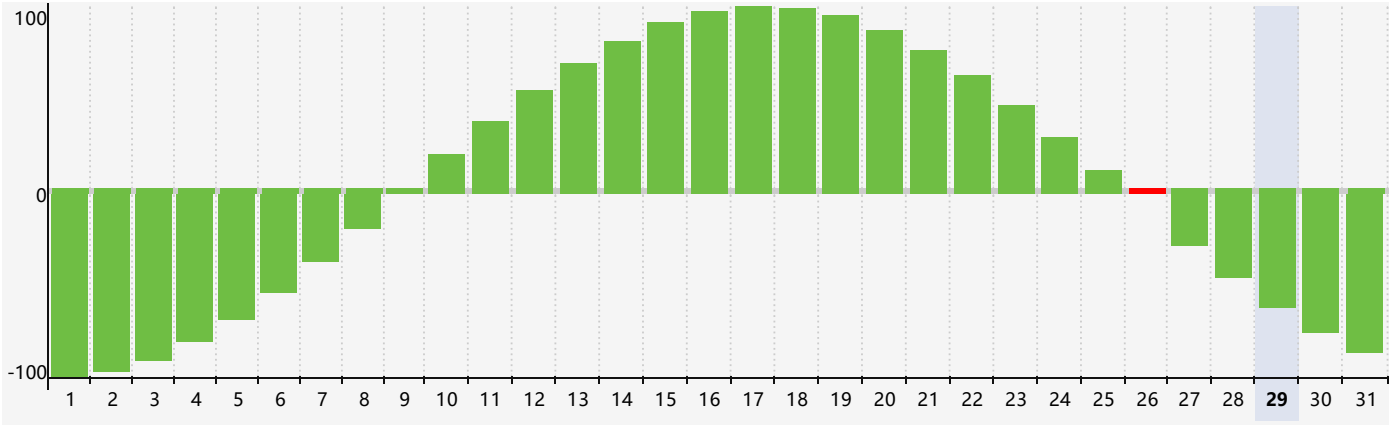

Mai 2024 Calendrier de Biorythme Intellectuel

Mai 2024 Calendrier Émotionnel de Biorythme

Mai 2024 Calendrier de Biorythme Physique

Mai 2024

DIM	LUN	MAR	MER	JEU	VEN	SAM
28 	29 	30 	1 	2 Émotif 	3 	4 
5 	6 	7 	8 	9 	10 	11 
12 Physique 	13 	14 	15 	16 	17 	18 
19 	20 	21 	22 	23 	24 	25 
26 Intellectuel 	27 	28 	29 	30 Émotif 	31 	1 