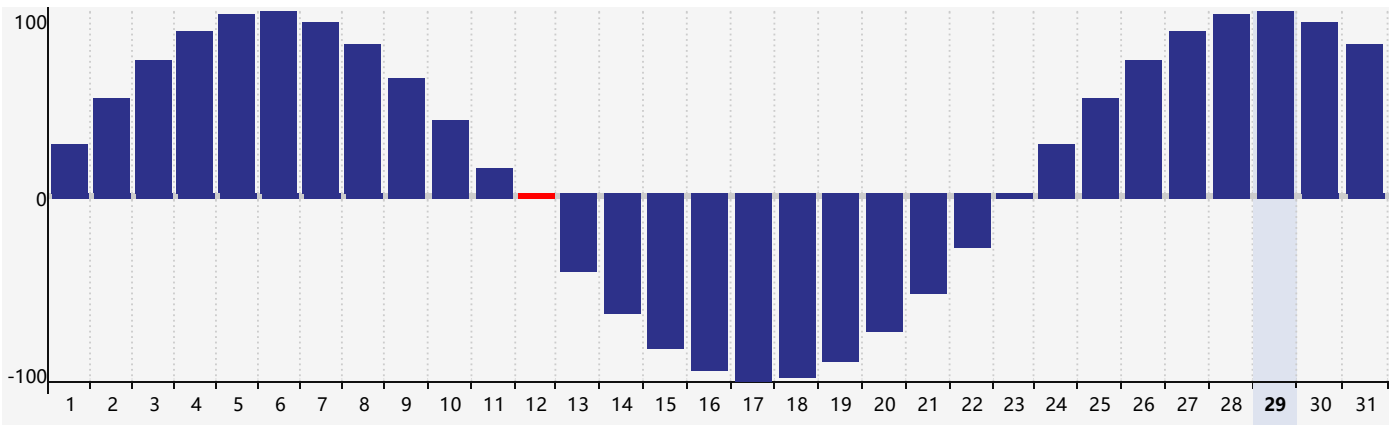

Mai 2024 Calendrier de Biorythme Intellectuel

Mai 2024 Calendrier Émotionnel de Biorythme

Mai 2024 Calendrier de Biorythme Physique

Mai 2024

DIM	LUN	MAR	MER	JEU	VEN	SAM
28 	29 	30 	1 	2 Émotif 	3 	4 
5 	6 	7 	8 	9 	10 	11 
12 Physique 	13 	14 	15 	16 	17 	18 
19 	20 	21 	22 	23 	24 	25 
26 Intellectuel 	27 	28 	29 	30 Émotif 	31 	1 