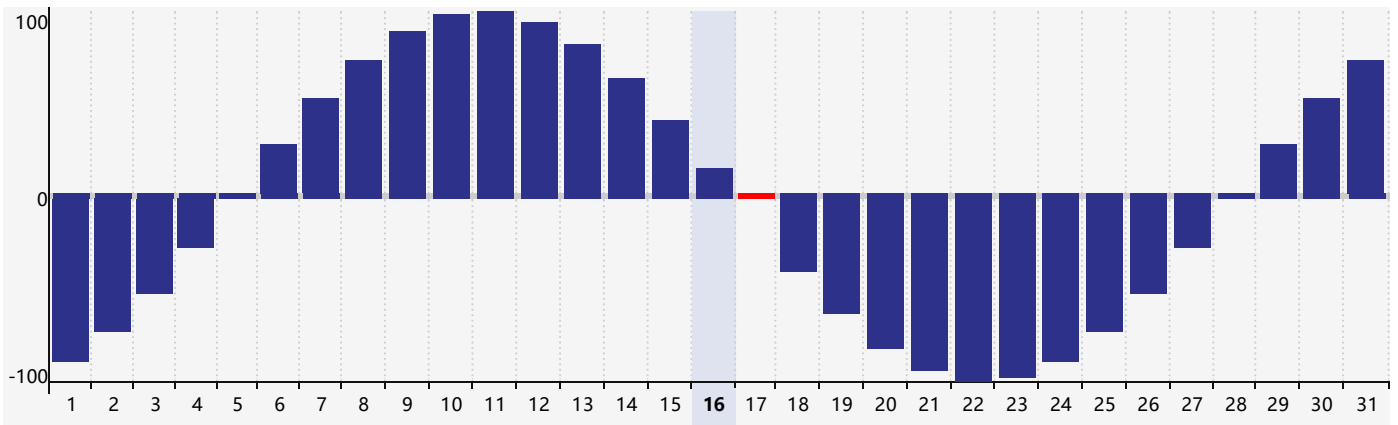

Mai 2024 Calendrier de Biorythme Intellectuel

Mai 2024 Calendrier Émotionnel de Biorythme

Mai 2024 Calendrier de Biorythme Physique

Mai 2024

Mai 2024						
DIM	LUN	MAR	MER	JEU	VEN	SAM
28	29	30	1	2	3	4
5	6	7	8	9	10	11
12	13	14 Émotif	15	16	17 Physique	18
19 Intellectuel	20	21	22	23	24	25
26	27	28	29	30	31	1