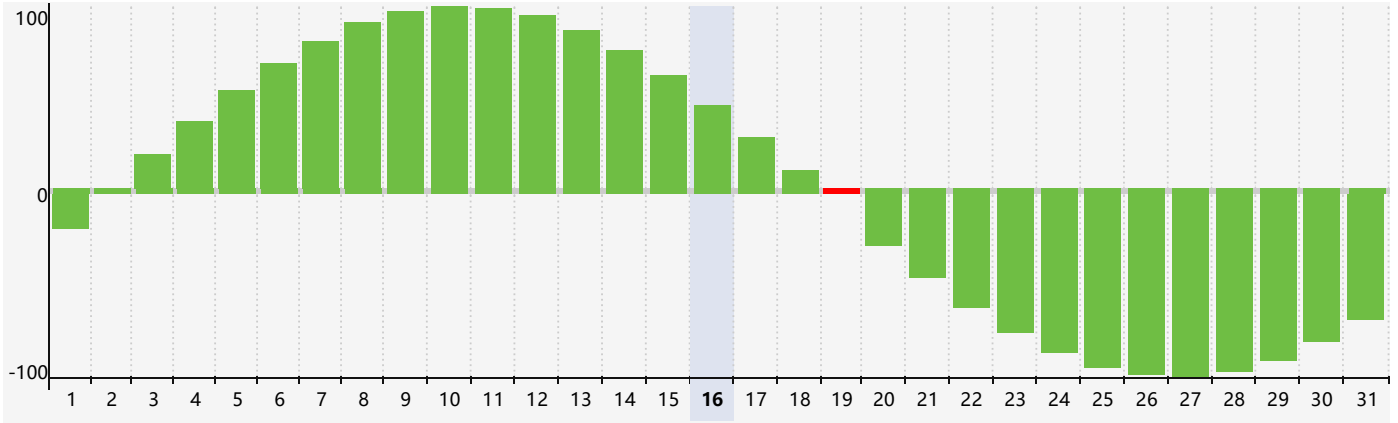

Mai 2024 Calendrier de Biorythme Intellectuel

Mai 2024 Calendrier Émotionnel de Biorythme

Mai 2024 Calendrier de Biorythme Physique

Mai 2024

Mai 2024						
DIM	LUN	MAR	MER	JEU	VEN	SAM
28	29	30	1	2	3	4
5	6	7	8	9	10	11
12	13	14 Émotif	15	16	17 Physique	18
19 Intellectuel	20	21	22	23	24	25
26	27	28	29	30	31	1