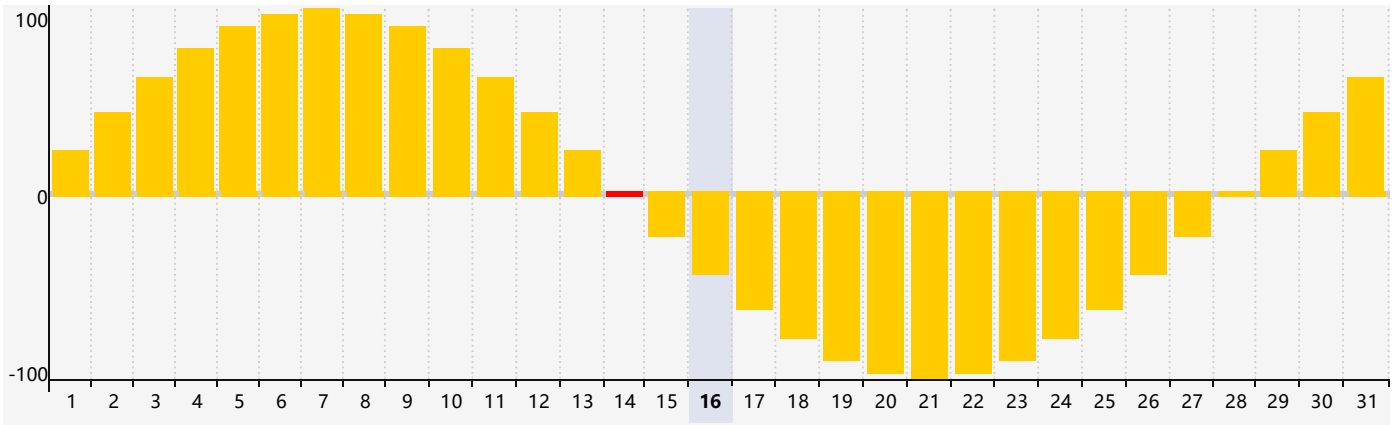

Mai 2024 Calendrier de Biorythme Intellectuel

Mai 2024 Calendrier Émotionnel de Biorythme

Mai 2024 Calendrier de Biorythme Physique

Mai 2024

Mai 2024						
DIM	LUN	MAR	MER	JEU	VEN	SAM
28	29	30	1	2	3	4
5	6	7	8	9	10	11
12	13	14 Émotif	15	16	17 Physique	18
19 Intellectuel	20	21	22	23	24	25
26	27	28	29	30	31	1