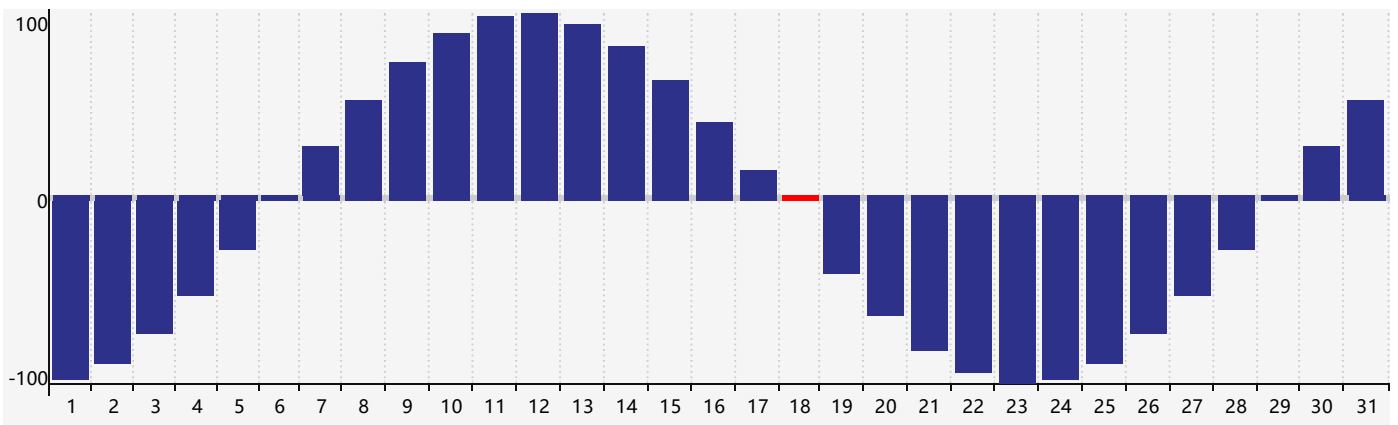

Mai 2024 Calendrier de Biorythme Intellectuel

Mai 2024 Calendrier Émotionnel de Biorythme

Mai 2024 Calendrier de Biorythme Physique

Mai 2024

DIM	LUN	MAR	MER	JEU	VEN	SAM
28	29	30	1	2	3	4
5	6	7	8	9	10	11
12	13	14 Intellectuel	15	16	17 Émotif	18 Physique
19	20	21	22	23	24	25
26	27	28	29	30	31	1