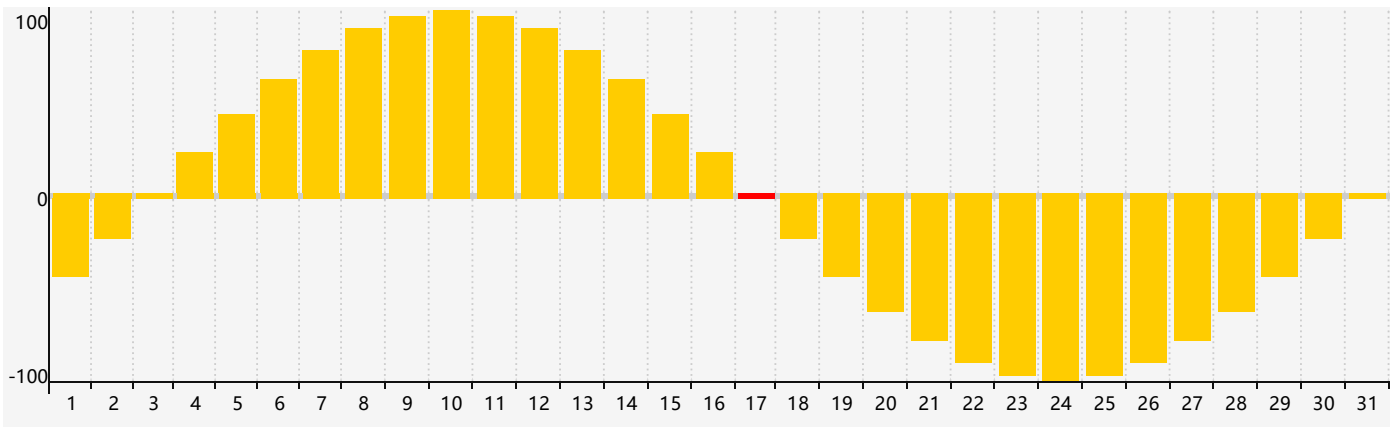

Mai 2024 Calendrier de Biorythme Intellectuel

Mai 2024 Calendrier Émotionnel de Biorythme

Mai 2024 Calendrier de Biorythme Physique

Mai 2024

DIM	LUN	MAR	MER	JEU	VEN	SAM
28	29	30	1	2	3	4
5	6	7	8	9	10	11
12	13	14 Intellectuel	15	16	17 Émotif	18 Physique
19	20	21	22	23	24	25
26	27	28	29	30	31	1