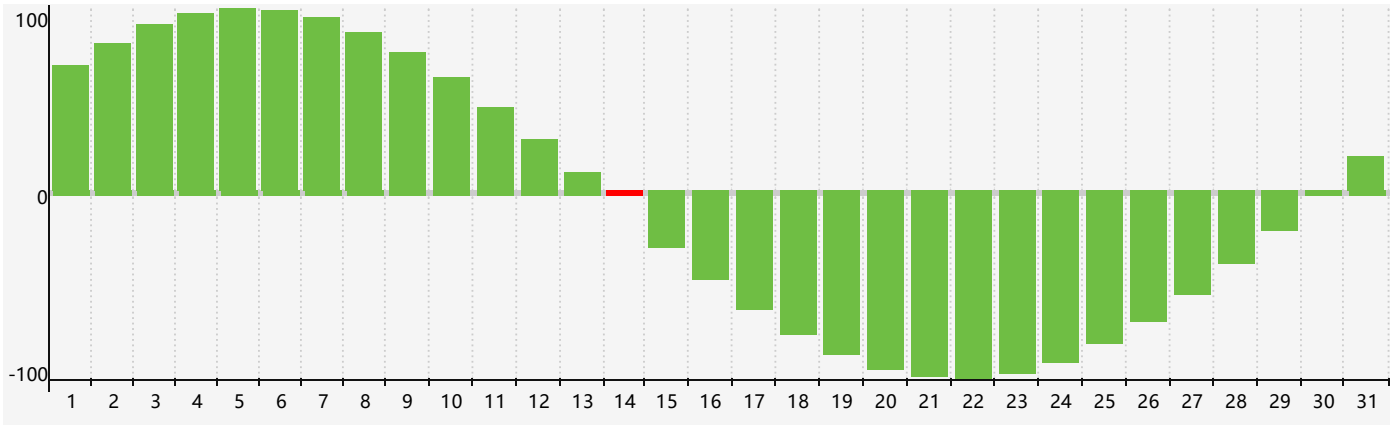

Mai 2024 Calendrier de Biorythme Intellectuel

Mai 2024 Calendrier Émotionnel de Biorythme

Mai 2024 Calendrier de Biorythme Physique

Mai 2024

DIM	LUN	MAR	MER	JEU	VEN	SAM
28	29	30	1	2	3	4
5	6	7	8	9	10	11
12	13	14 Intellectuel	15	16	17 Émotif	18 Physique
19	20	21	22	23	24	25
26	27	28	29	30	31	1