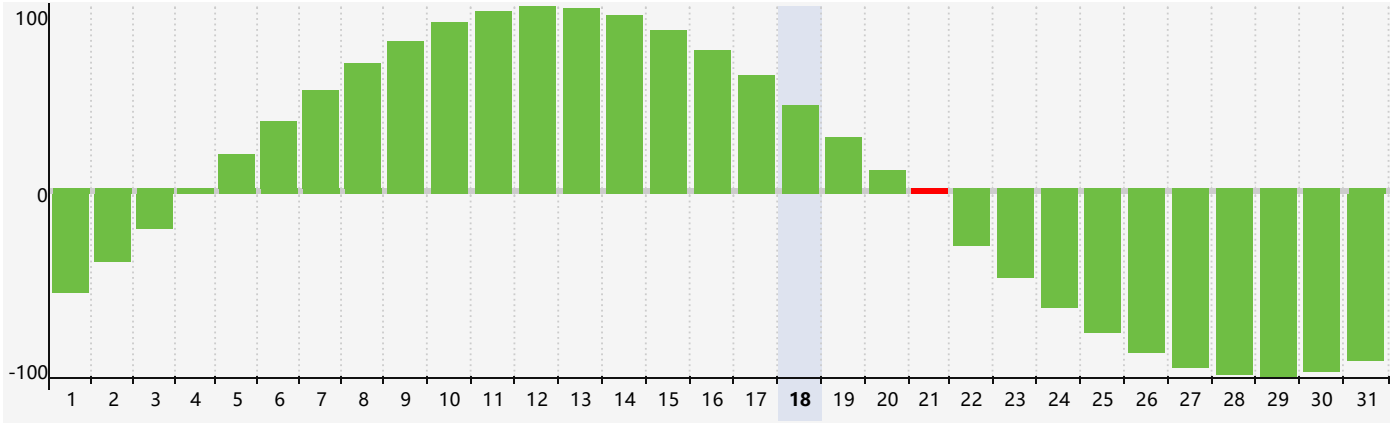

Mai 2024 Calendrier de Biorythme Intellectuel

Mai 2024 Calendrier Émotionnel de Biorythme

Mai 2024 Calendrier de Biorythme Physique

Mai 2024

DIM	LUN	MAR	MER	JEU	VEN	SAM
28 	29 	30 	1 Émotif 	2 	3 	4 
5 	6 	7 	8 	9 	10 	11 
12 	13 	14 	15 	16 Physique 	17 	18 
19 	20 	21 Intellectuel 	22 	23 	24 	25 
26 	27 	28 	29 Émotif 	30 	31 	1 