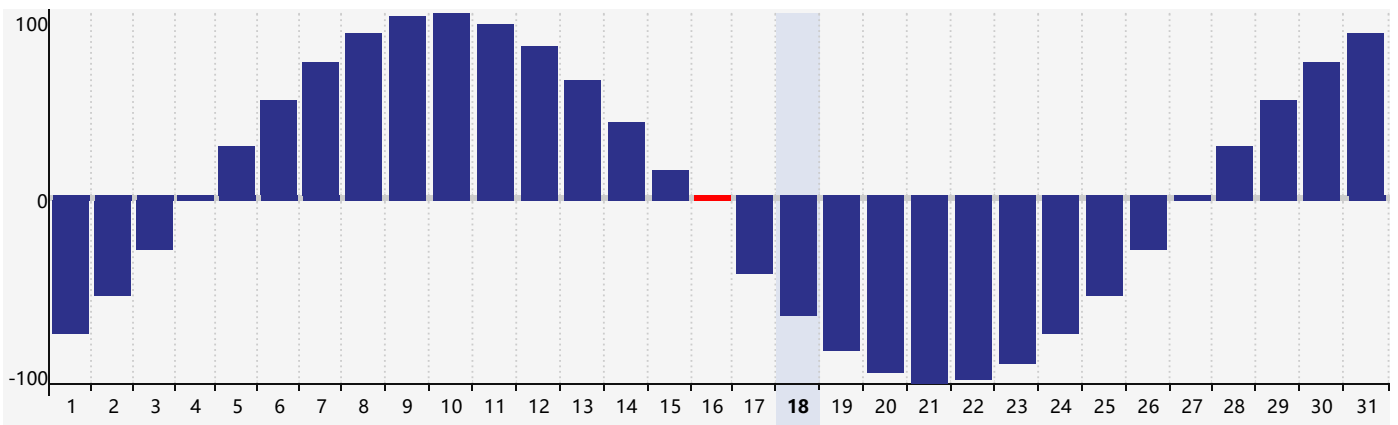

Mai 2024 Calendrier de Biorythme Intellectuel

Mai 2024 Calendrier Émotionnel de Biorythme

Mai 2024 Calendrier de Biorythme Physique

Mai 2024

DIM	LUN	MAR	MER	JEU	VEN	SAM
28 	29 	30 	1 Émotif 	2 	3 	4 
5 	6 	7 	8 	9 	10 	11 
12 	13 	14 	15 	16 Physique 	17 	18 
19 	20 	21 Intellectuel 	22 	23 	24 	25 
26 	27 	28 	29 Émotif 	30 	31 	1 