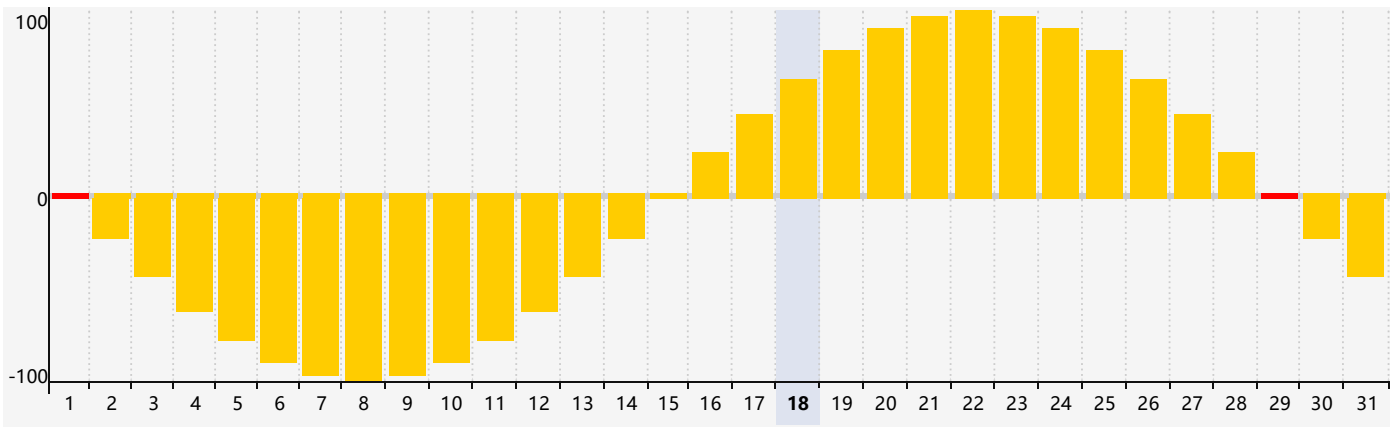

Mai 2024 Calendrier de Biorythme Intellectuel

Mai 2024 Calendrier Émotionnel de Biorythme

Mai 2024 Calendrier de Biorythme Physique

Mai 2024

DIM	LUN	MAR	MER	JEU	VEN	SAM
28 	29 	30 	1 Émotif 	2 	3 	4 
5 	6 	7 	8 	9 	10 	11 
12 	13 	14 	15 	16 Physique 	17 	18 
19 	20 	21 Intellectuel 	22 	23 	24 	25 
26 	27 	28 	29 Émotif 	30 	31 	1 