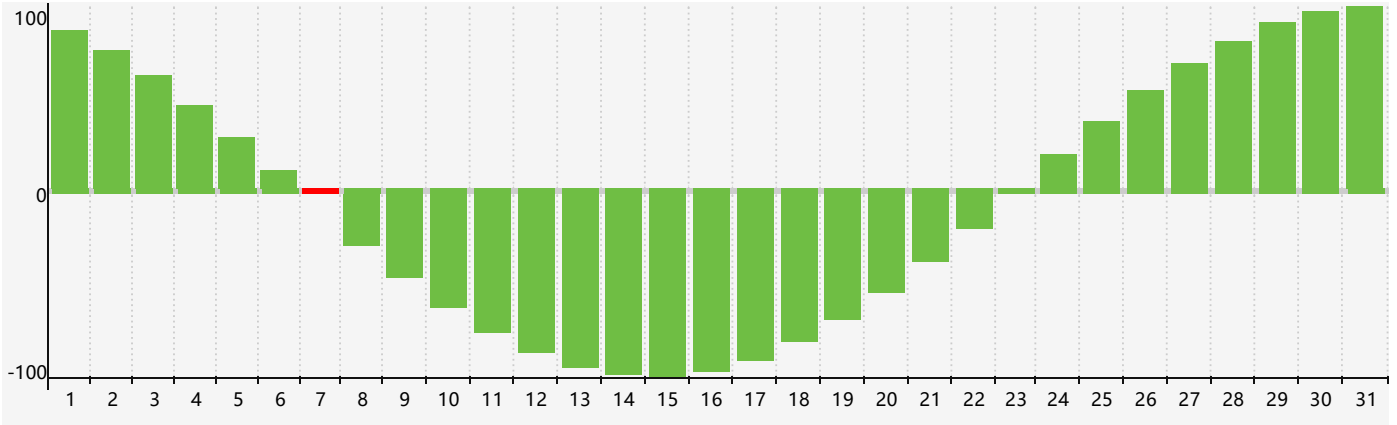

Mai 2024 Calendrier de Biorythme Intellectuel

Mai 2024 Calendrier Émotionnel de Biorythme

Mai 2024 Calendrier de Biorythme Physique

Mai 2024

DIM	LUN	MAR	MER	JEU	VEN	SAM
28 	29 	30 	1 	2 	3 	4 
5 	6 	7 Intellectuel 	8 	9 	10 	11 
12 	13 	14 	15 	16 Physique 	17 Émotif 	18 
19 	20 	21 	22 	23 	24 	25 
26 	27 	28 	29 	30 	31 	1 