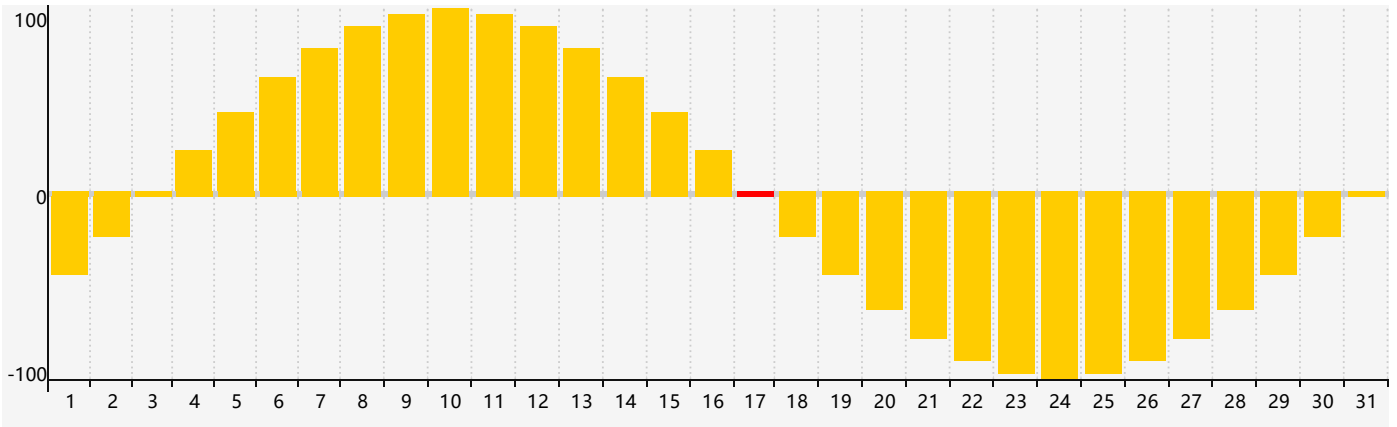

Mai 2024 Calendrier de Biorythme Intellectuel

Mai 2024 Calendrier Émotionnel de Biorythme

Mai 2024 Calendrier de Biorythme Physique

Mai 2024

DIM	LUN	MAR	MER	JEU	VEN	SAM
28 	29 	30 	1 	2 	3 	4 
5 	6 	7 Intellectuel 	8 	9 	10 	11 
12 	13 	14 	15 	16 Physique 	17 Émotif 	18 
19 	20 	21 	22 	23 	24 	25 
26 	27 	28 	29 	30 	31 	1 