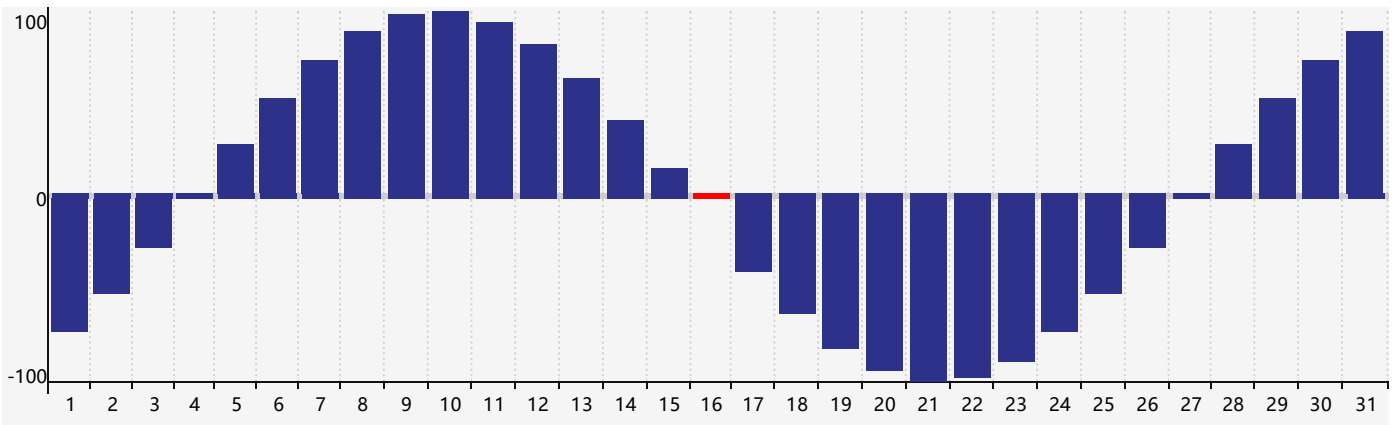

Mai 2024 Calendrier de Biorythme Intellectuel

Mai 2024 Calendrier Émotionnel de Biorythme

Mai 2024 Calendrier de Biorythme Physique

Mai 2024

DIM	LUN	MAR	MER	JEU	VEN	SAM
28 	29 	30 	1 	2 	3 	4 
5 	6 	7 Intellectuel 	8 	9 	10 	11 
12 	13 	14 	15 	16 Physique 	17 Émotif 	18 
19 	20 	21 	22 	23 	24 	25 
26 	27 	28 	29 	30 	31 	1 