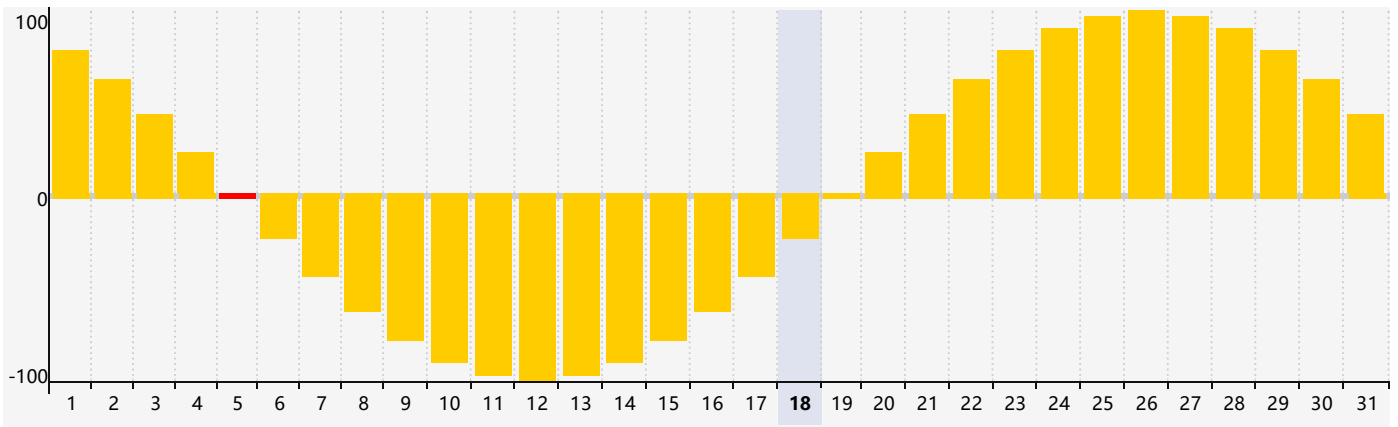

## Mai 2024 Calendrier de Biorythme Intellectuel

## Mai 2024 Calendrier Émotionnel de Biorythme

# Mai 2024

Mai 2024						
DIM	LUN	MAR	MER	JEU	VEN	SAM
28	29	30	1	2	3	4
5 <span style="border: 1px solid red; padding: 2px;">Émotif</span>	6	7	8	9	10	11
12	13	14 <span style="border: 1px solid red; padding: 2px;">Intellectuel</span>	15 <span style="border: 1px solid red; padding: 2px;">Physique</span>	16	17	18
19	20	21	22	23	24	25
26	27	28	29	30	31	1