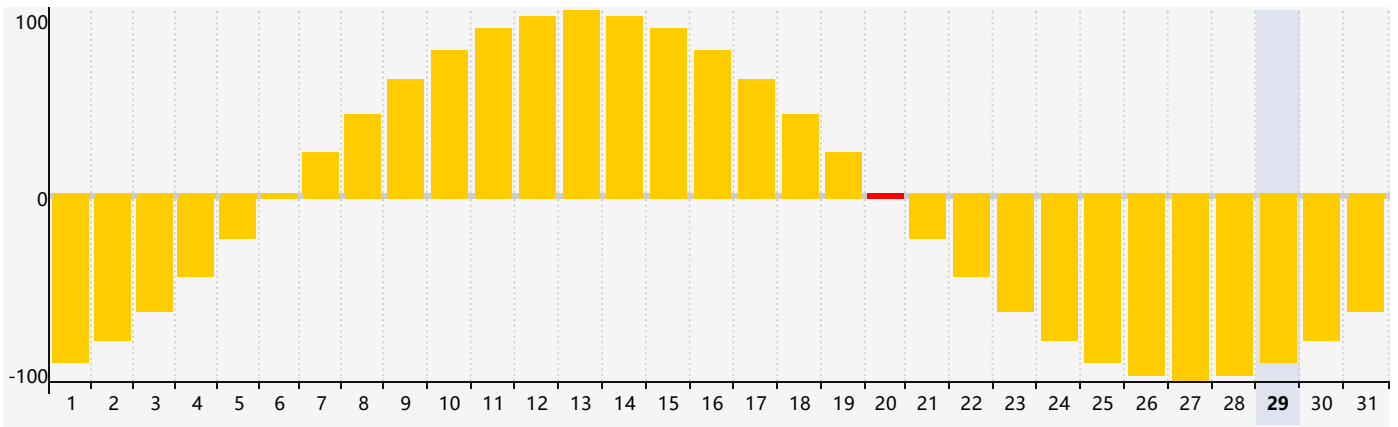

Mai 2024 Calendrier de Biorythme Intellectuel

Mai 2024 Calendrier Émotionnel de Biorythme

Mai 2024 Calendrier de Biorythme Physique

Mai 2024

DIM	LUN	MAR	MER	JEU	VEN	SAM
28 	29 	30 Physique 	1 	2 	3 	4 
5 	6 	7 	8 	9 	10 	11 
12 	13 	14 	15 	16 	17 	18 
19 	20 Émotif 	21 	22 	23 Physique 	24 	25 
26 Intellectuel 	27 	28 	29 	30 	31 	1 