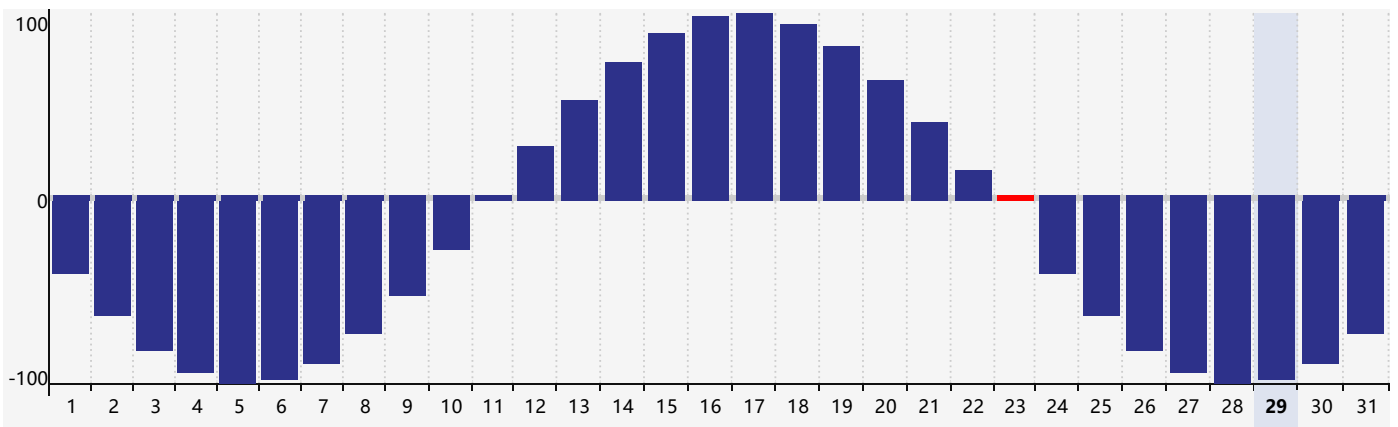

Mai 2024 Calendrier de Biorythme Intellectuel

Mai 2024 Calendrier Émotionnel de Biorythme

Mai 2024 Calendrier de Biorythme Physique

Mai 2024

DIM	LUN	MAR	MER	JEU	VEN	SAM
28 	29 	30 Physique 	1 	2 	3 	4 
5 	6 	7 	8 	9 	10 	11 
12 	13 	14 	15 	16 	17 	18 
19 	20 Émotif 	21 	22 	23 Physique 	24 	25 
26 Intellectuel 	27 	28 	29 	30 	31 	1 