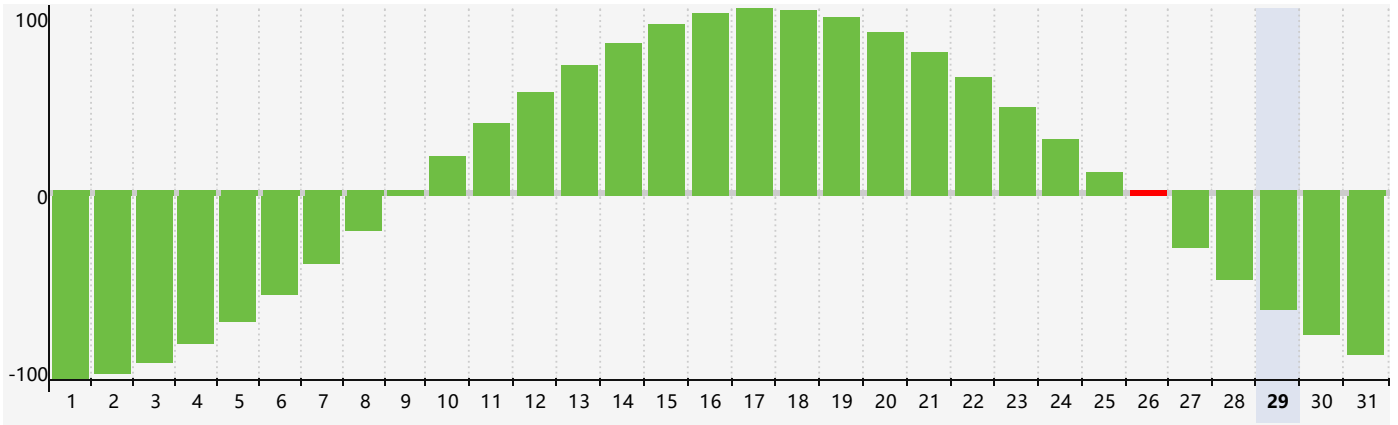

Mai 2024 Calendrier de Biorythme Intellectuel

Mai 2024 Calendrier Émotionnel de Biorythme

Mai 2024 Calendrier de Biorythme Physique

Mai 2024

DIM	LUN	MAR	MER	JEU	VEN	SAM
28 	29 	30 Physique 	1 	2 	3 	4 
5 	6 	7 	8 	9 	10 	11 
12 	13 	14 	15 	16 	17 	18 
19 	20 Émotif 	21 	22 	23 Physique 	24 	25 
26 Intellectuel 	27 	28 	29 	30 	31 	1 