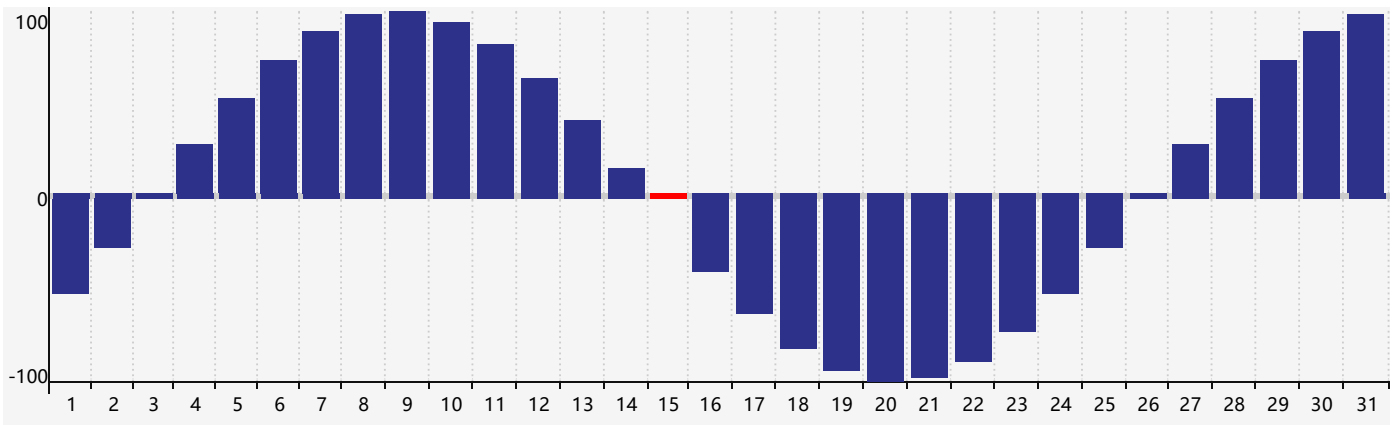

Mai 2024 Calendrier de Biorythme Intellectuel

Mai 2024 Calendrier Émotionnel de Biorythme

Mai 2024 Calendrier de Biorythme Physique

Mai 2024

DIM	LUN	MAR	MER	JEU	VEN	SAM
28 	29 	30 	1 	2 	3 	4 
5 	6 	7 	8 	9 	10 	11 
12 	13 	14 	15 Physique 	16 	17 Intellectuel 	18 
19 	20 	21 Émotif 	22 	23 	24 	25 
26 	27 	28 	29 	30 	31 	1 