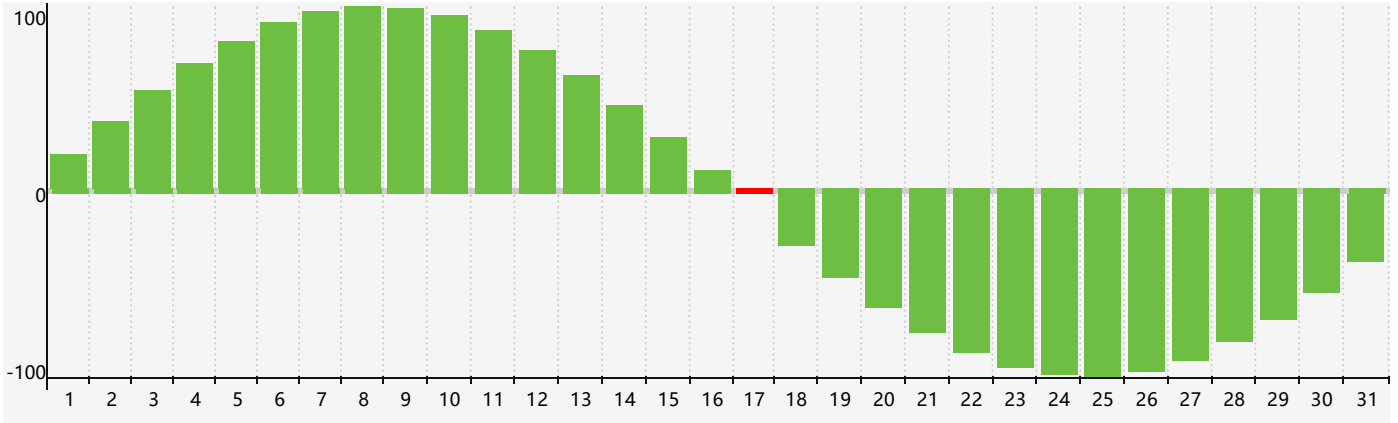

Mai 2024 Calendrier de Biorythme Intellectuel

Mai 2024 Calendrier Émotionnel de Biorythme

Mai 2024 Calendrier de Biorythme Physique

Mai 2024

DIM	LUN	MAR	MER	JEU	VEN	SAM
28 	29 	30 	1 	2 	3 	4 
5 	6 	7 	8 	9 	10 	11 
12 	13 	14 	15 Physique 	16 	17 Intellectuel 	18 
19 	20 	21 Émotif 	22 	23 	24 	25 
26 	27 	28 	29 	30 	31 	1 