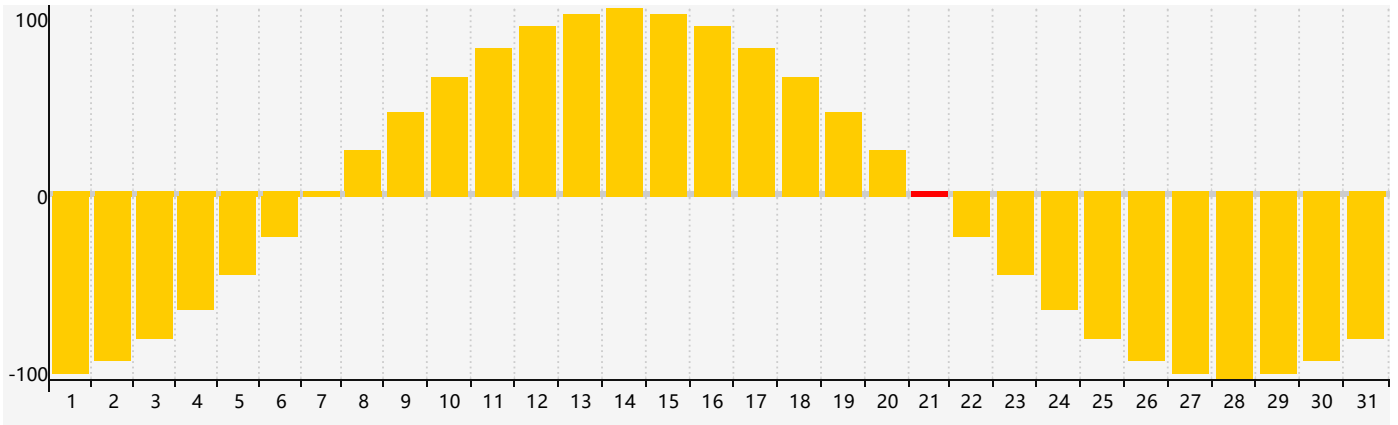

Mai 2024 Calendrier de Biorythme Intellectuel

Mai 2024 Calendrier Émotionnel de Biorythme

Mai 2024 Calendrier de Biorythme Physique

Mai 2024

DIM	LUN	MAR	MER	JEU	VEN	SAM
28 	29 	30 	1 	2 	3 	4 
5 	6 	7 	8 	9 	10 	11 
12 	13 	14 	15 Physique 	16 	17 Intellectuel 	18 
19 	20 	21 Émotif 	22 	23 	24 	25 
26 	27 	28 	29 	30 	31 	1 