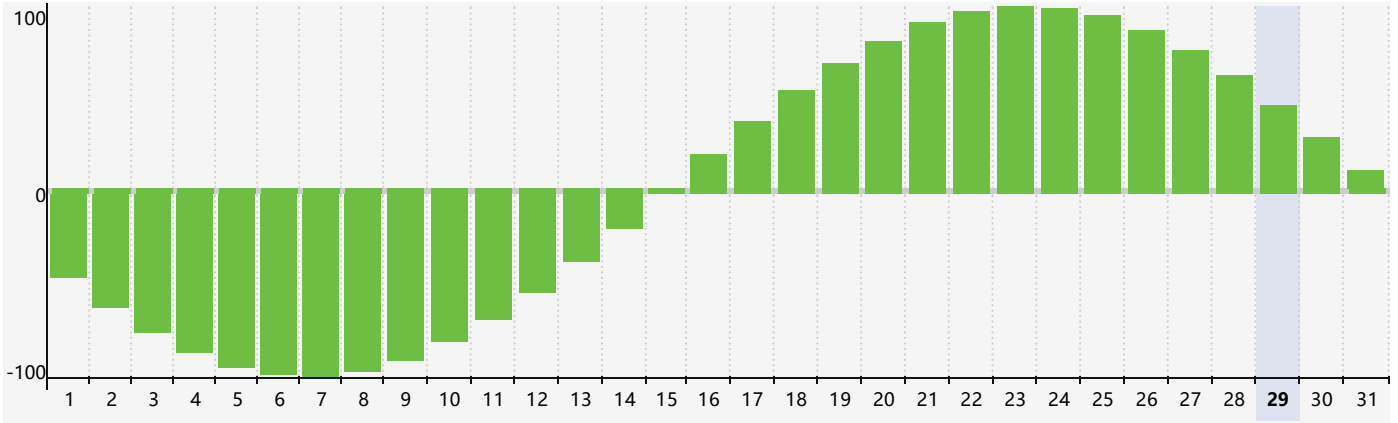

Mai 2024 Calendrier de Biorythme Intellectuel

Mai 2024 Calendrier Émotionnel de Biorythme

Mai 2024 Calendrier de Biorythme Physique

Mai 2024

DIM	LUN	MAR	MER	JEU	VEN	SAM
28 	29 Intellectuel 	30 	1 	2 	3 Physique 	4 
5 	6 	7 	8 	9 	10 	11 
12 	13 	14 Émotif 	15 	16 	17 	18 
19 	20 	21 	22 	23 	24 	25 
26 Physique 	27 	28 	29 	30 	31 	1 Intellectuel 