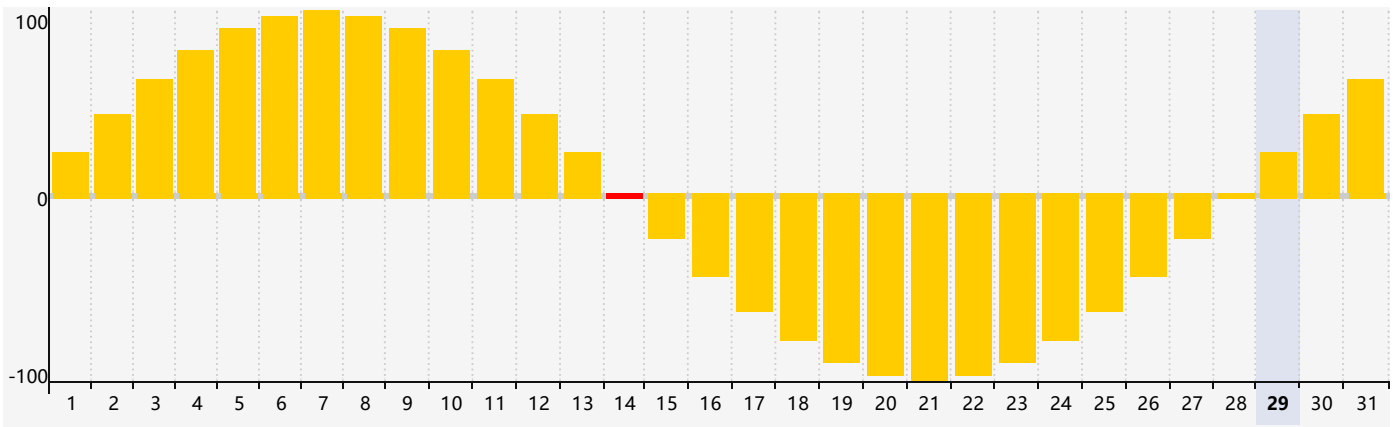

Mai 2024 Calendrier de Biorythme Intellectuel

Mai 2024 Calendrier Émotionnel de Biorythme

Mai 2024 Calendrier de Biorythme Physique

Mai 2024

DIM	LUN	MAR	MER	JEU	VEN	SAM
28 	29 Intellectuel 	30 	1 	2 	3 Physique 	4 
5 	6 	7 	8 	9 	10 	11 
12 	13 	14 Émotif 	15 	16 	17 	18 
19 	20 	21 	22 	23 	24 	25 
26 Physique 	27 	28 	29 	30 	31 	1 Intellectuel 