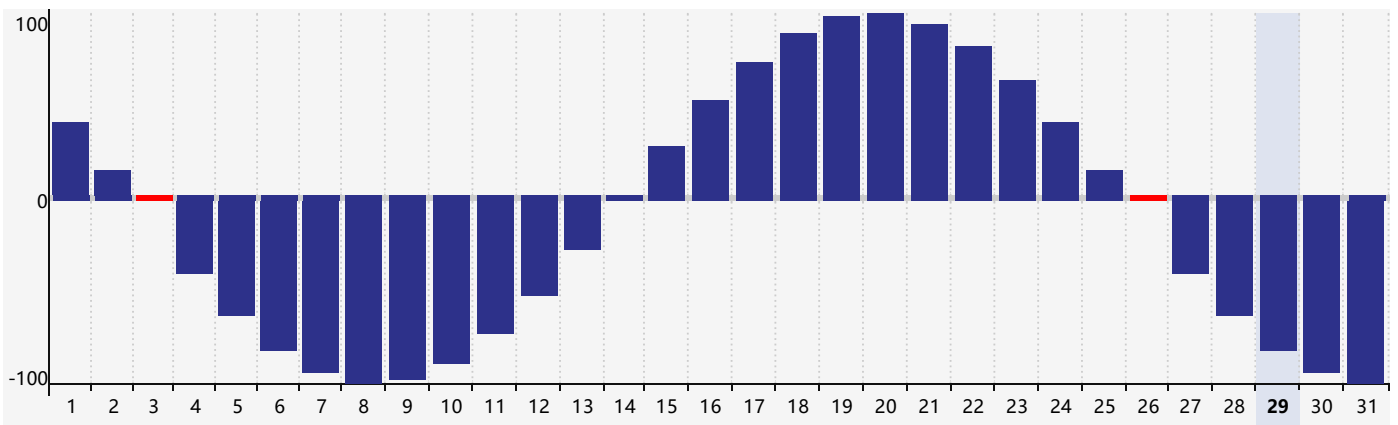

Mai 2024 Calendrier de Biorythme Intellectuel

Mai 2024 Calendrier Émotionnel de Biorythme

Mai 2024 Calendrier de Biorythme Physique

Mai 2024

DIM	LUN	MAR	MER	JEU	VEN	SAM
28 	29 Intellectuel 	30 	1 	2 	3 Physique 	4 
5 	6 	7 	8 	9 	10 	11 
12 	13 	14 Émotif 	15 	16 	17 	18 
19 	20 	21 	22 	23 	24 	25 
26 Physique 	27 	28 	29 	30 	31 	1 Intellectuel 