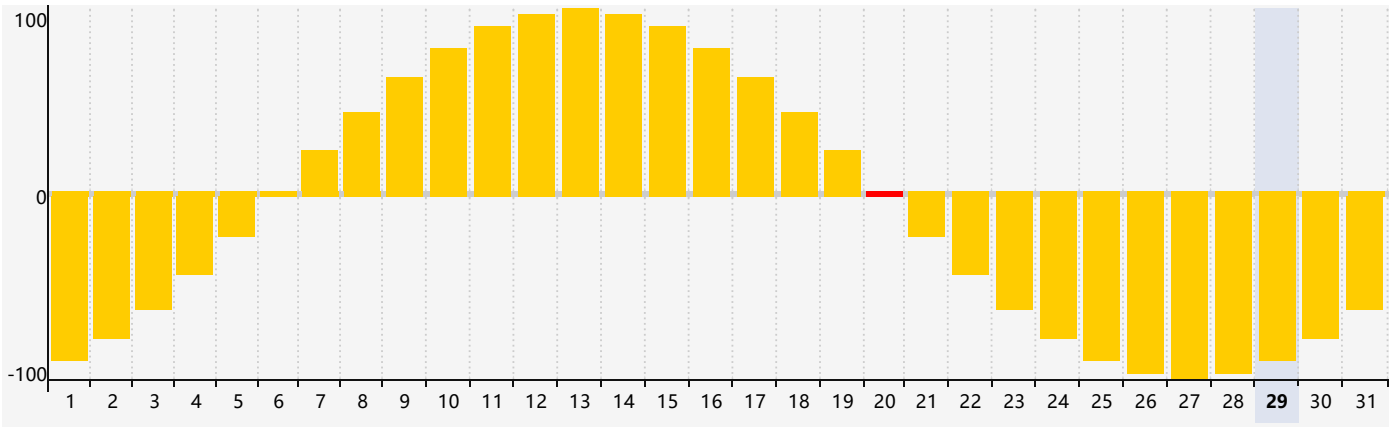

## Mai 2024 Calendrier de Biorythme Intellectuel

## Mai 2024 Calendrier Émotionnel de Biorythme

# Mai 2024

| DIM   | LUN  | MAR   | MER   | JEU  | VEN   | SAM   |
|---|--|---|---|--|---|---|
| 28<br>   | 29<br>  | 30<br>   | 1<br>    | 2<br>    | 3<br>  | 4<br>    |
| 5<br>    | 6<br>   | 7<br>    | 8<br>    | 9<br>    | 10<br>   | 11<br>   |
| 12<br>   | 13<br>  | 14<br>   | 15<br>   | 16<br>   | 17<br>   | 18<br>   |
| 19<br> | 20<br><span style="border: 1px solid red; padding: 2px; font-size: small;">Émotif</span> <span style="border: 1px solid red; padding: 2px; font-size: small;">Physique</span><br> | 21<br> | 22<br> | 23<br> | 24<br><span style="border: 1px solid red; padding: 2px; font-size: small;">Intellectuel</span><br> | 25<br> |
| 26<br> | 27<br>  | 28<br> | 29<br> | 30<br> | 31<br>   | 1<br>  |