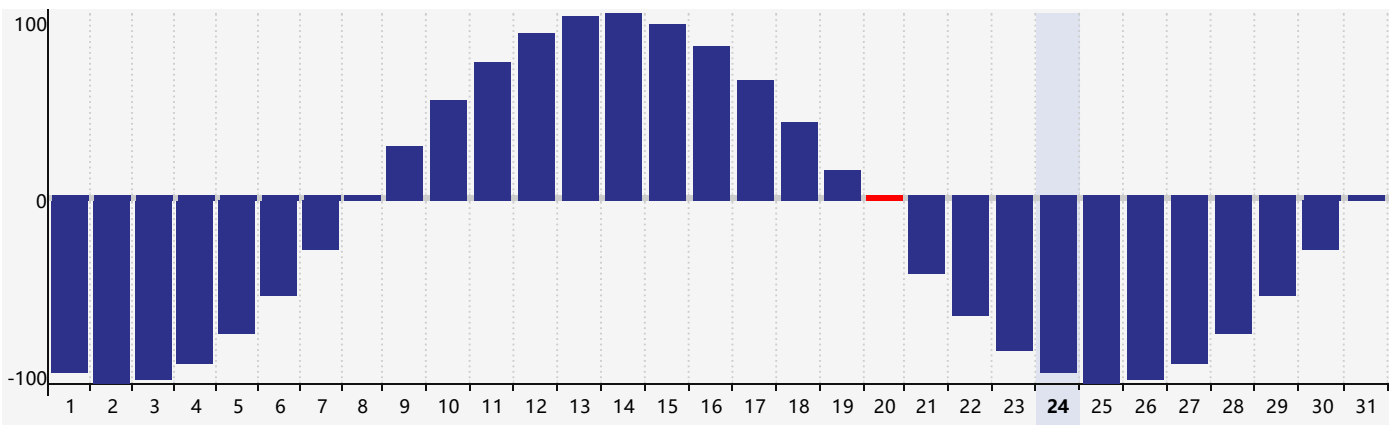

Mai 2024 Calendrier de Biorythme Intellectuel

Mai 2024 Calendrier Émotionnel de Biorythme

Mai 2024 Calendrier de Biorythme Physique

Mai 2024

DIM	LUN	MAR	MER	JEU	VEN	SAM
28 	29 	30 	1 	2 	3 	4 Émotif 
5 	6 	7 	8 	9 	10 	11 
12 	13 	14 	15 	16 	17 	18 
19 	20 Physique 	21 	22 Intellectuel 	23 	24 	25 
26 	27 	28 	29 	30 	31 	1 Émotif 