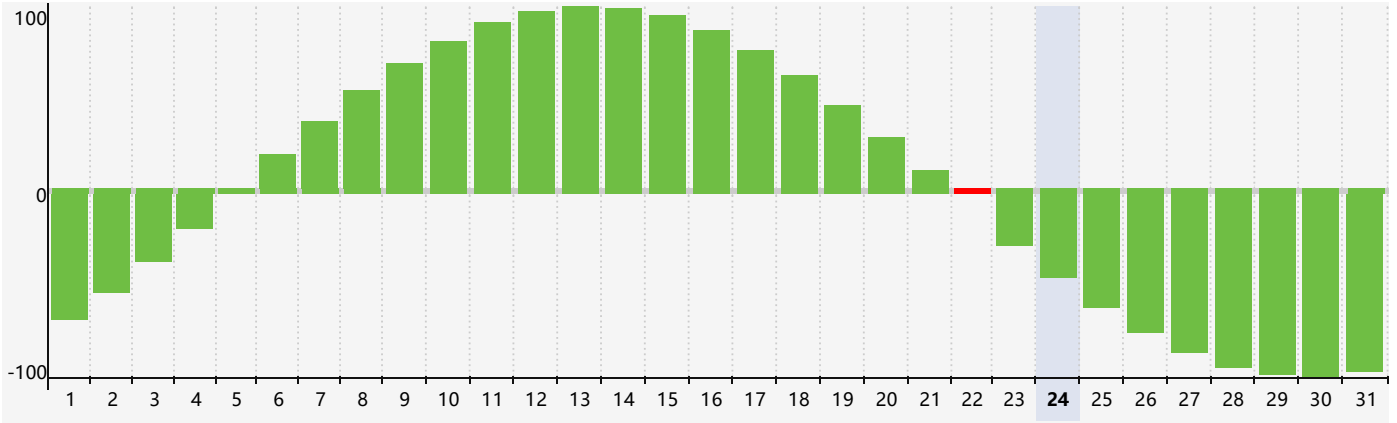

Mai 2024 Calendrier de Biorythme Intellectuel

Mai 2024 Calendrier Émotionnel de Biorythme

Mai 2024 Calendrier de Biorythme Physique

Mai 2024

DIM	LUN	MAR	MER	JEU	VEN	SAM
28 	29 	30 	1 	2 	3 	4 Émotif 
5 	6 	7 	8 	9 	10 	11 
12 	13 	14 	15 	16 	17 	18 
19 	20 Physique 	21 	22 Intellectuel 	23 	24 	25 
26 	27 	28 	29 	30 	31 	1 Émotif 