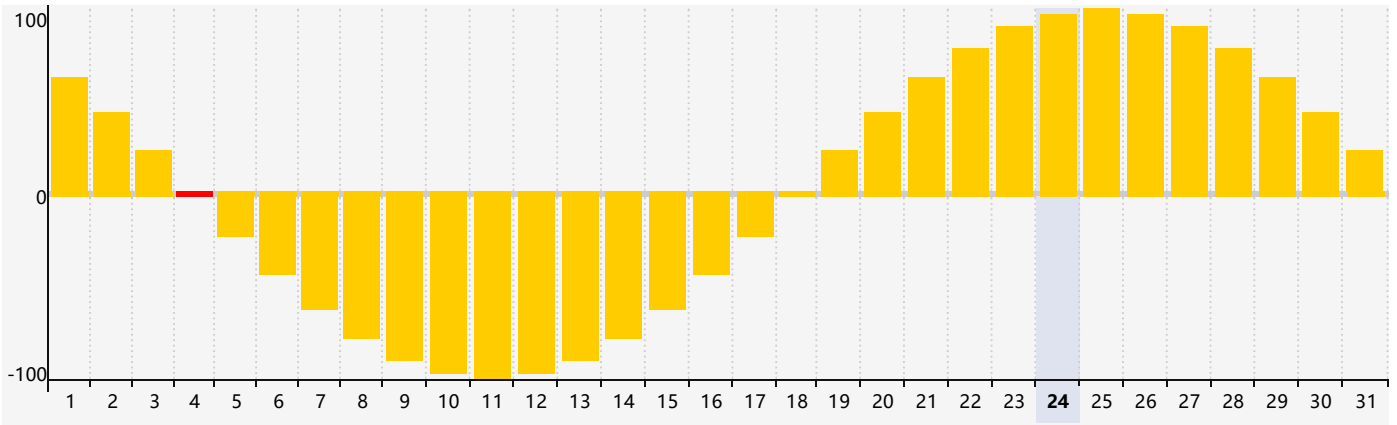

Mai 2024 Calendrier de Biorythme Intellectuel

Mai 2024 Calendrier Émotionnel de Biorythme

Mai 2024 Calendrier de Biorythme Physique

Mai 2024

DIM	LUN	MAR	MER	JEU	VEN	SAM
28 	29 	30 	1 	2 	3 	4 Émotif 
5 	6 	7 	8 	9 	10 	11 
12 	13 	14 	15 	16 	17 	18 
19 	20 Physique 	21 	22 Intellectuel 	23 	24 	25 
26 	27 	28 	29 	30 	31 	1 Émotif 