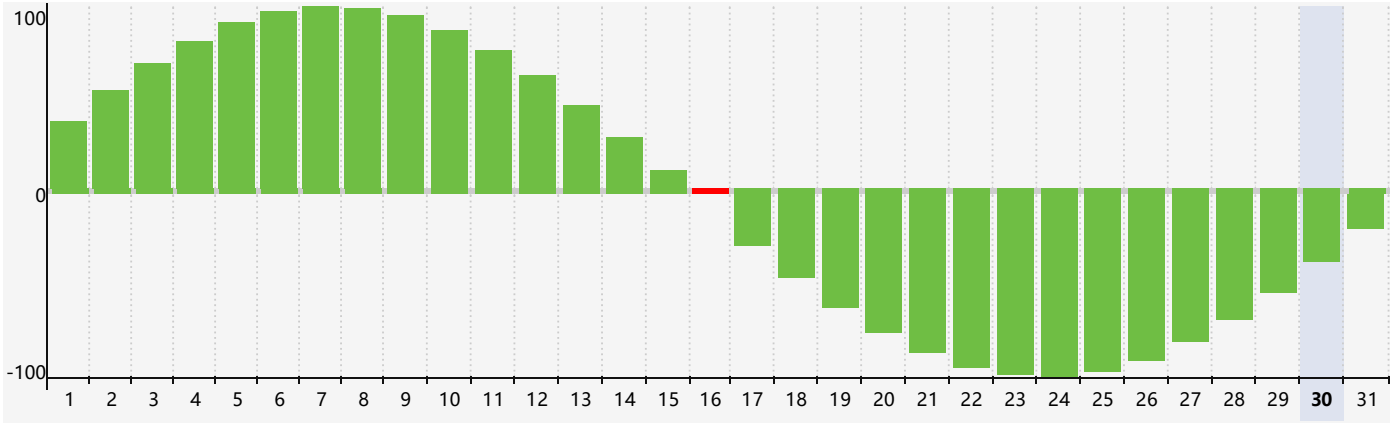

Mai 2024 Calendrier de Biorythme Intellectuel

Mai 2024 Calendrier Émotionnel de Biorythme

Mai 2024 Calendrier de Biorythme Physique

Mai 2024

DIM	LUN	MAR	MER	JEU	VEN	SAM
28 	29 	30 	1 	2 	3 	4 
5 	6 	7 	8 	9 	10 	11 
12 Physique 	13 	14 	15 Émotif 	16 Intellectuel 	17 	18 
19 	20 	21 	22 	23 	24 	25 
26 	27 	28 	29 	30 	31 	1 