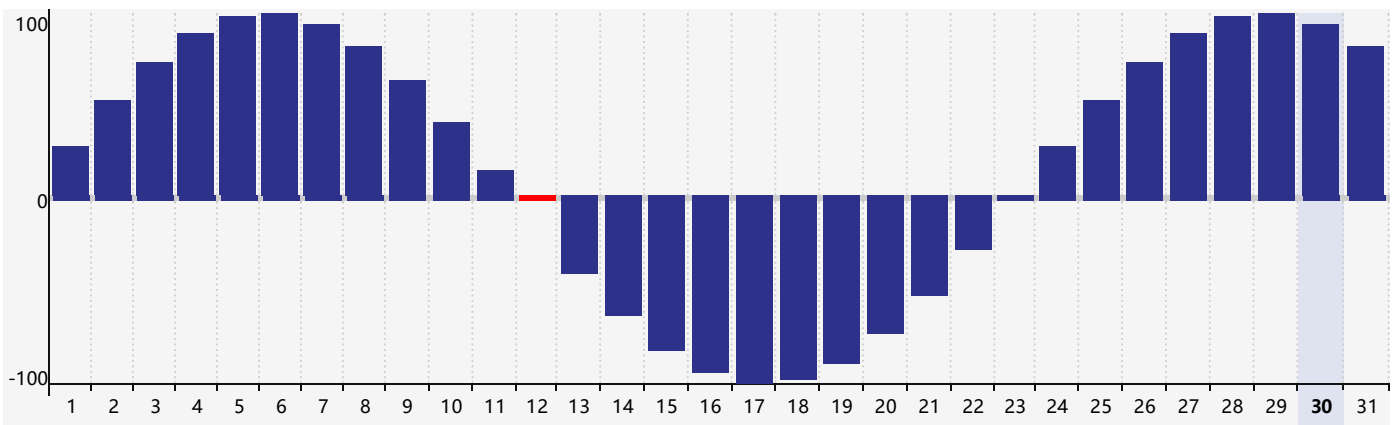

Mai 2024 Calendrier de Biorythme Intellectuel

Mai 2024 Calendrier Émotionnel de Biorythme

Mai 2024 Calendrier de Biorythme Physique

Mai 2024

DIM	LUN	MAR	MER	JEU	VEN	SAM
28 	29 	30 	1 	2 	3 	4 
5 	6 	7 	8 	9 	10 	11 
12 Physique 	13 	14 	15 Émotif 	16 Intellectuel 	17 	18 
19 	20 	21 	22 	23 	24 	25 
26 	27 	28 	29 	30 	31 	1 