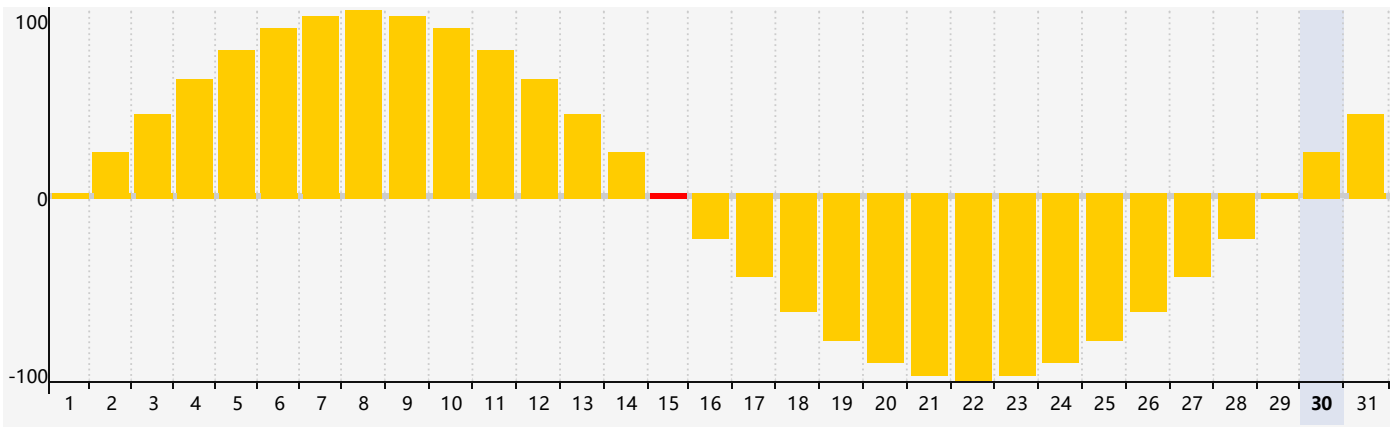

Mai 2024 Calendrier de Biorythme Intellectuel

Mai 2024 Calendrier Émotionnel de Biorythme

Mai 2024 Calendrier de Biorythme Physique

Mai 2024

DIM	LUN	MAR	MER	JEU	VEN	SAM
28 	29 	30 	1 	2 	3 	4 
5 	6 	7 	8 	9 	10 	11 
12 Physique 	13 	14 	15 Émotif 	16 Intellectuel 	17 	18 
19 	20 	21 	22 	23 	24 	25 
26 	27 	28 	29 	30 	31 	1 