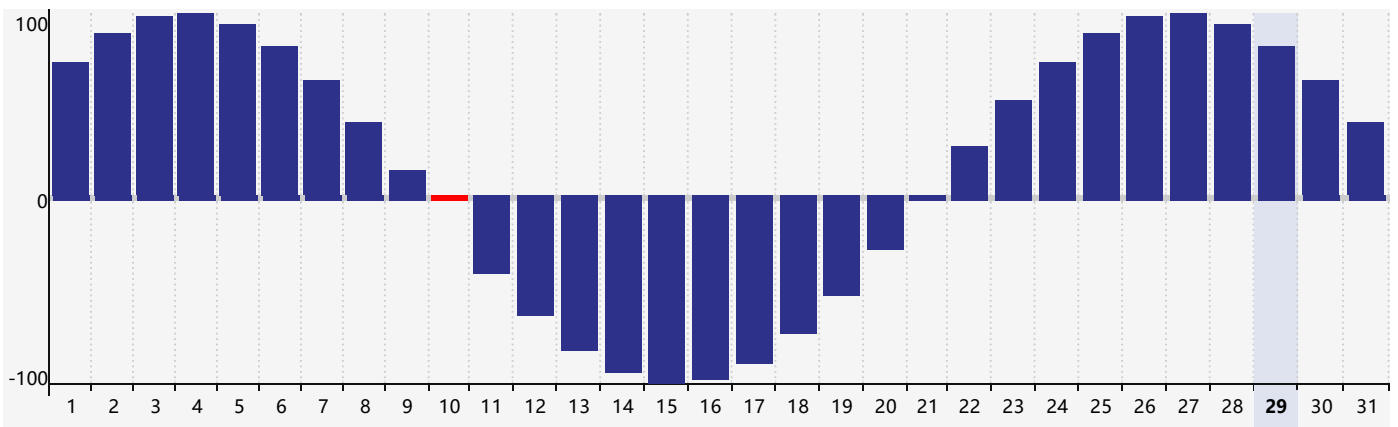

Mai 2024 Calendrier de Biorythme Intellectuel

Mai 2024 Calendrier Émotionnel de Biorythme

Mai 2024 Calendrier de Biorythme Physique

Mai 2024

DIM	LUN	MAR	MER	JEU	VEN	SAM
28 	29 	30 	1 	2 	3 	4 
5 	6 	7 	8 	9 	10 Physique 	11 
12 	13 	14 	15 	16 Émotif 	17 	18 
19 	20 	21 	22 	23 	24 	25 
26 	27 	28 	29 	30 Intellectuel 	31 	1 