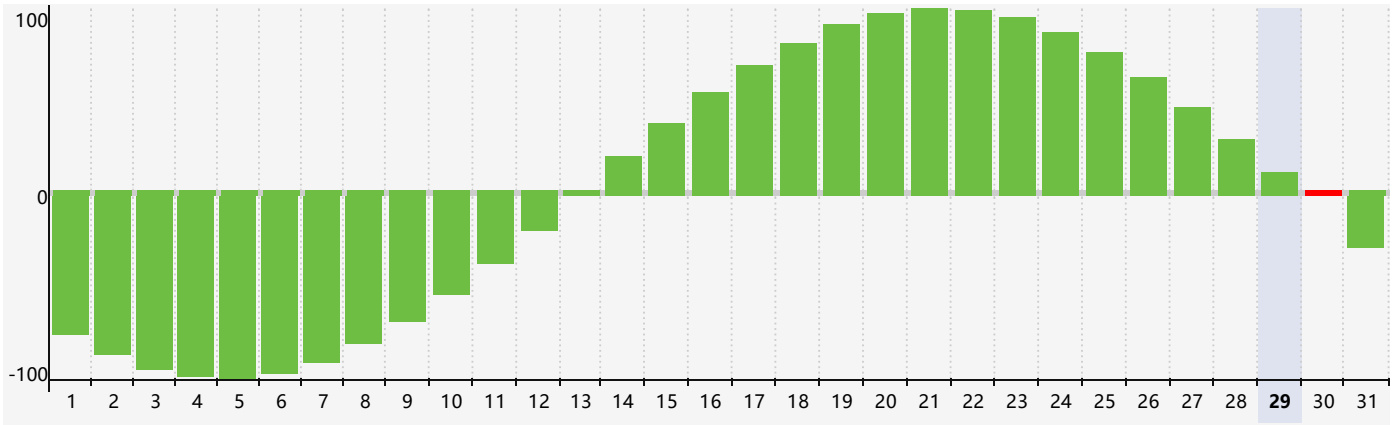

Mai 2024 Calendrier de Biorythme Intellectuel

Mai 2024 Calendrier Émotionnel de Biorythme

Mai 2024 Calendrier de Biorythme Physique

Mai 2024

DIM	LUN	MAR	MER	JEU	VEN	SAM
28 	29 	30 	1 	2 	3 	4 
5 	6 	7 	8 	9 	10 Physique 	11 
12 	13 	14 	15 	16 Émotif 	17 	18 
19 	20 	21 	22 	23 	24 	25 
26 	27 	28 	29 	30 Intellectuel 	31 	1 