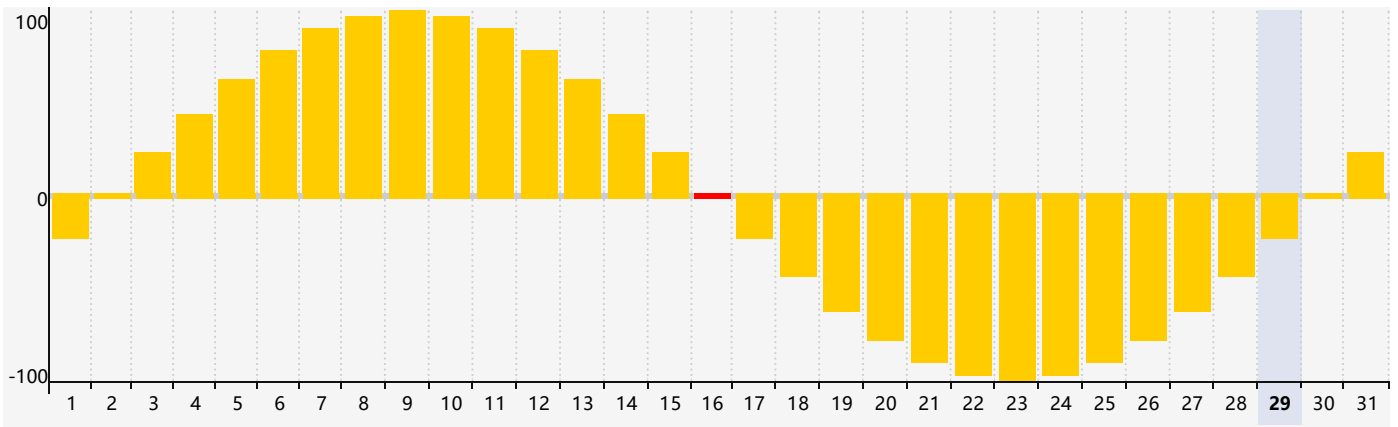

Mai 2024 Calendrier de Biorythme Intellectuel

Mai 2024 Calendrier Émotionnel de Biorythme

Mai 2024 Calendrier de Biorythme Physique

Mai 2024

DIM	LUN	MAR	MER	JEU	VEN	SAM
28 	29 	30 	1 	2 	3 	4 
5 	6 	7 	8 	9 	10 Physique 	11 
12 	13 	14 	15 	16 Émotif 	17 	18 
19 	20 	21 	22 	23 	24 	25 
26 	27 	28 	29 	30 Intellectuel 	31 	1 