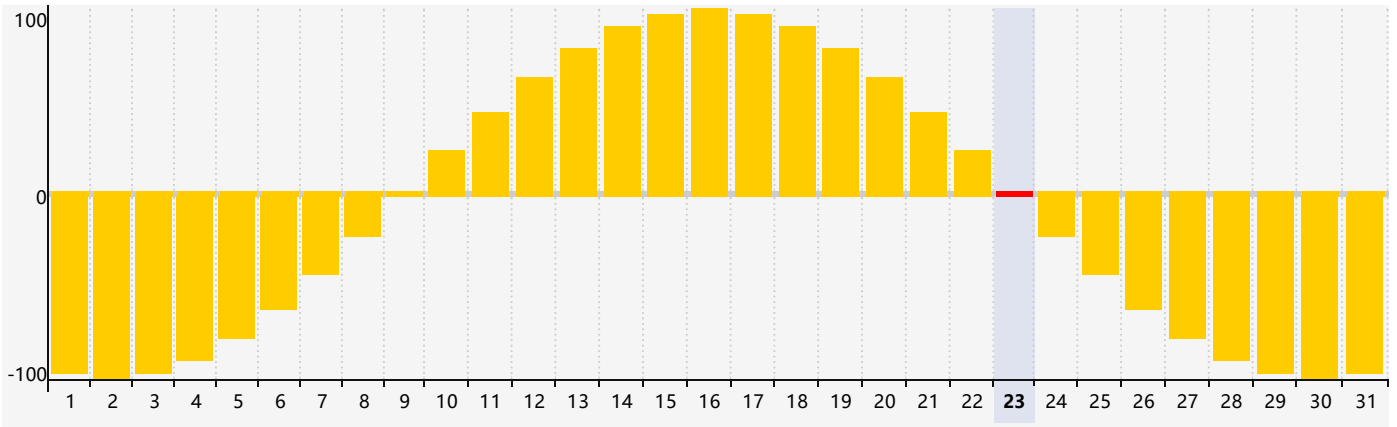

Mai 2024 Calendrier de Biorythme Intellectuel

Mai 2024 Calendrier Émotionnel de Biorythme

Mai 2024 Calendrier de Biorythme Physique

Mai 2024

DIM	LUN	MAR	MER	JEU	VEN	SAM
28	29	30 <small>Physique</small>	1	2	3	4
5	6	7	8	9	10	11
12	13	14	15	16	17	18
19	20	21	22	23 <small>Émotif Physique</small>	24	25
26	27	28	29 <small>Intellectuel</small>	30	31	1