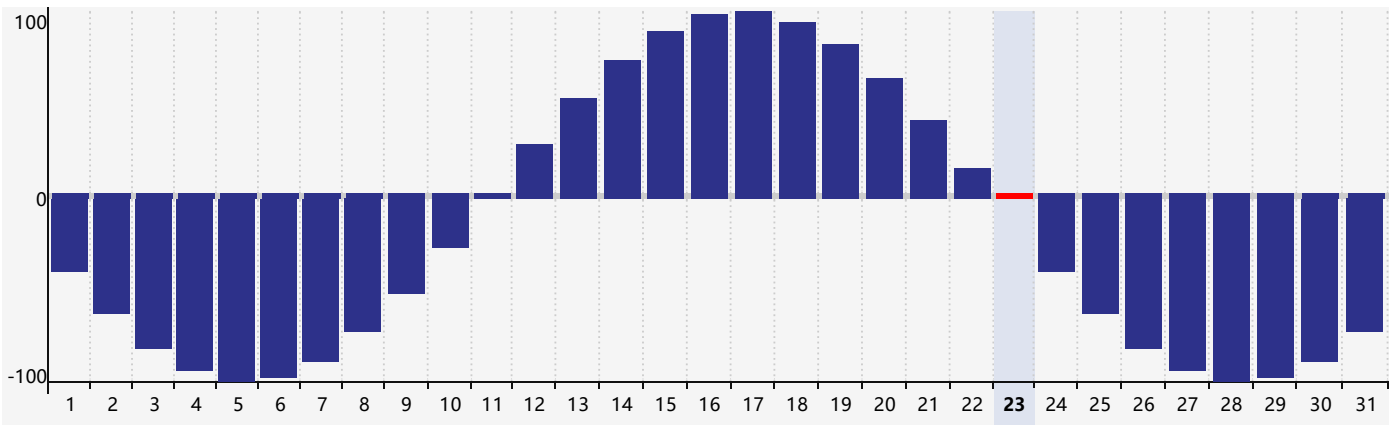

Mai 2024 Calendrier de Biorythme Intellectuel

Mai 2024 Calendrier Émotionnel de Biorythme

Mai 2024 Calendrier de Biorythme Physique

Mai 2024

DIM	LUN	MAR	MER	JEU	VEN	SAM
28	29	30 <small>Physique</small>	1	2	3	4
5	6	7	8	9	10	11
12	13	14	15	16	17	18
19	20	21	22	23 <small>Émotif Physique</small>	24	25
26	27	28	29 <small>Intellectuel</small>	30	31	1