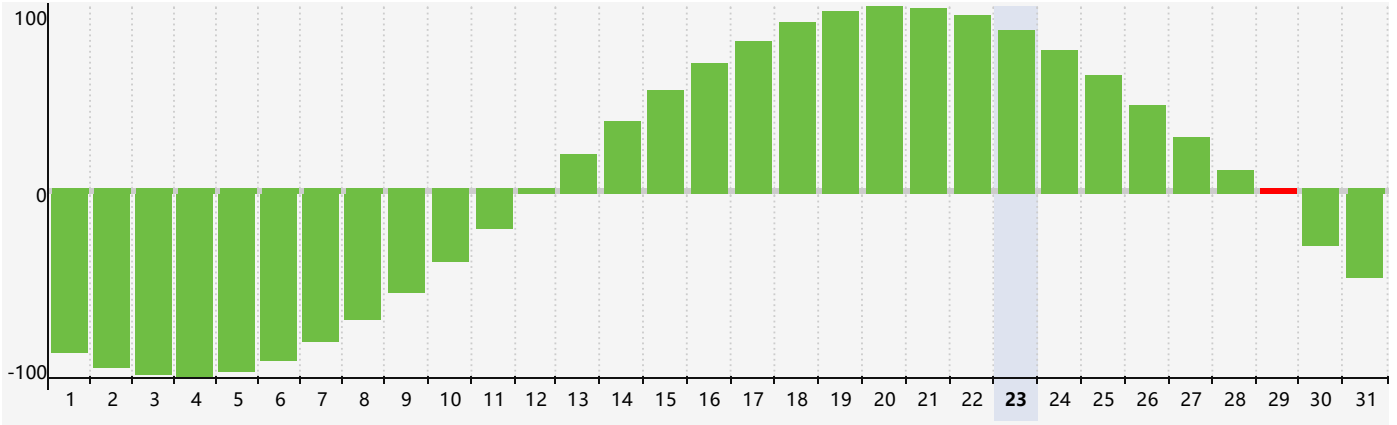

Mai 2024 Calendrier de Biorythme Intellectuel

Mai 2024 Calendrier Émotionnel de Biorythme

Mai 2024 Calendrier de Biorythme Physique

Mai 2024

DIM	LUN	MAR	MER	JEU	VEN	SAM
28	29	30 <small>Physique</small>	1	2	3	4
5	6	7	8	9	10	11
12	13	14	15	16	17	18
19	20	21	22	23 <small>Émotif Physique</small>	24	25
26	27	28	29 <small>Intellectuel</small>	30	31	1