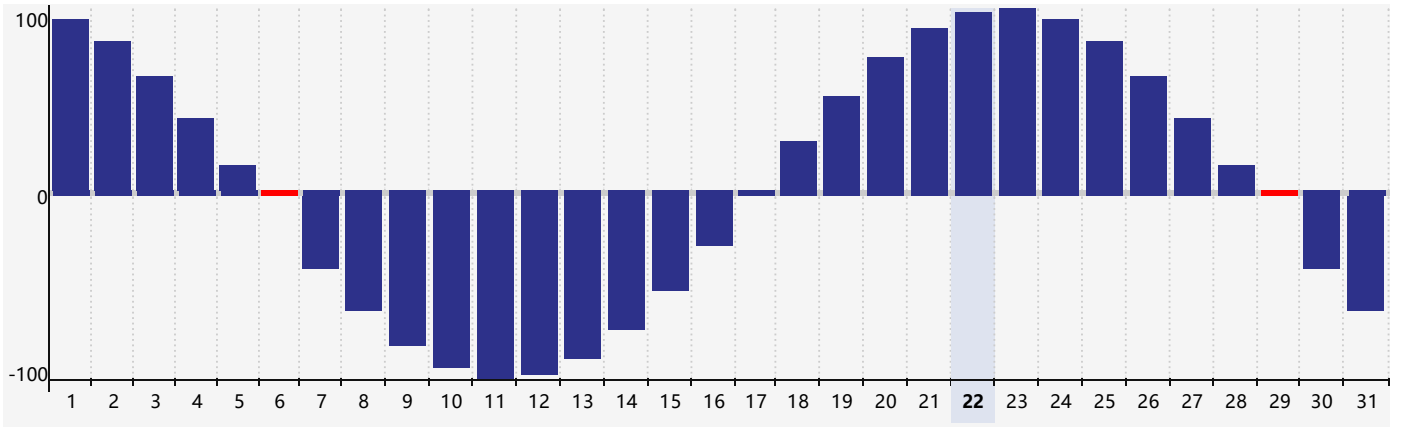

Mai 2024 Calendrier de Biorythme Physique

Mai 2024

DIM	LUN	MAR	MER	JEU	VEN	SAM
28	29	30	1	2	3	4
5	6 Physique	7	8	9	10	11
12	13	14	15	16	17	18
19	20	21	22	23	24	25
26	27	28	29 Physique	30	31	1