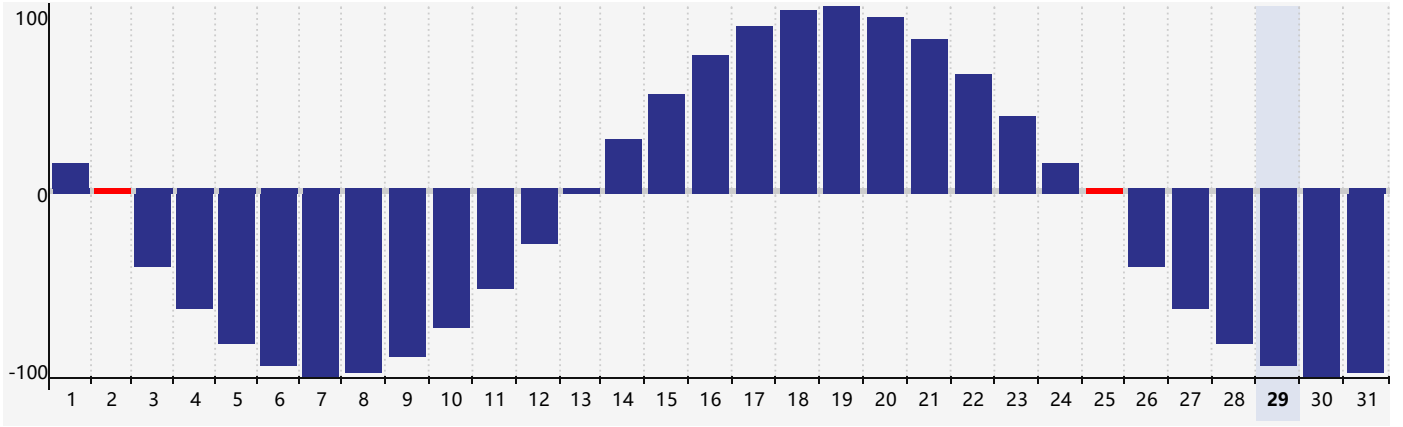

Mai 2024 Calendrier de Biorythme Physique

Mai 2024

| DIM | LUN | MAR | MER | JEU | VEN | SAM |
|-----|-----|-----|-----|------------------------------|-----|-------------------------------|
| 28 | 29 | 30 | 1 | 2 <small>Physique</small> | 3 | 4 |
| 5 | 6 | 7 | 8 | 9 | 10 | 11 |
| 12 | 13 | 14 | 15 | 16 | 17 | 18 |
| 19 | 20 | 21 | 22 | 23 | 24 | 25 <small>Physique</small> |
| 26 | 27 | 28 | 29 | 30 | 31 | 1 |