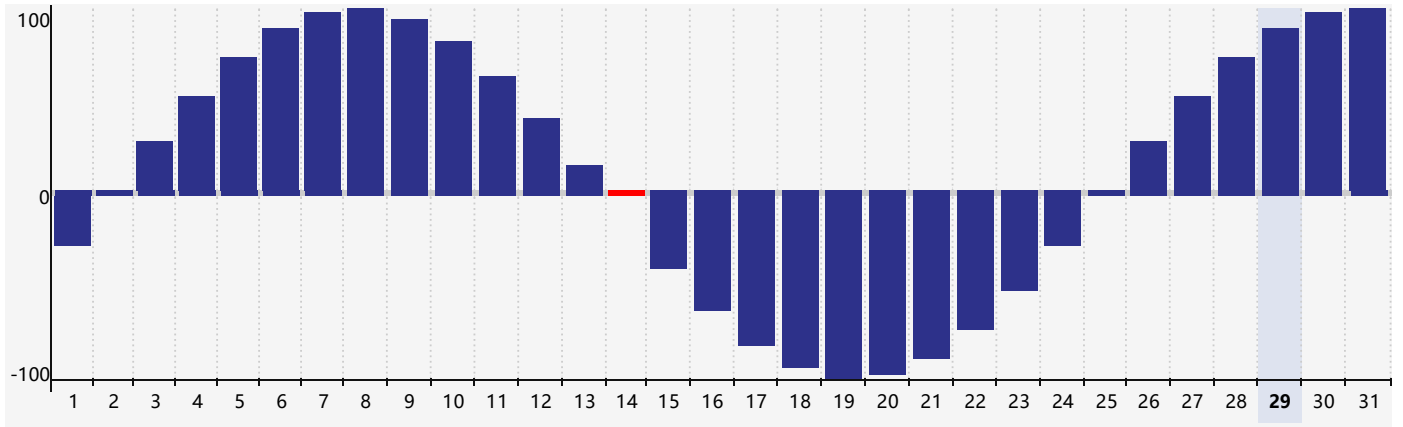

Mai 2024 Calendrier de Biorythme Physique

Mai 2024

DIM	LUN	MAR	MER	JEU	VEN	SAM
28	29	30	1	2	3	4
5	6	7	8	9	10	11
12	13	14 Physique	15	16	17	18
19	20	21	22	23	24	25
26	27	28	29	30	31	1