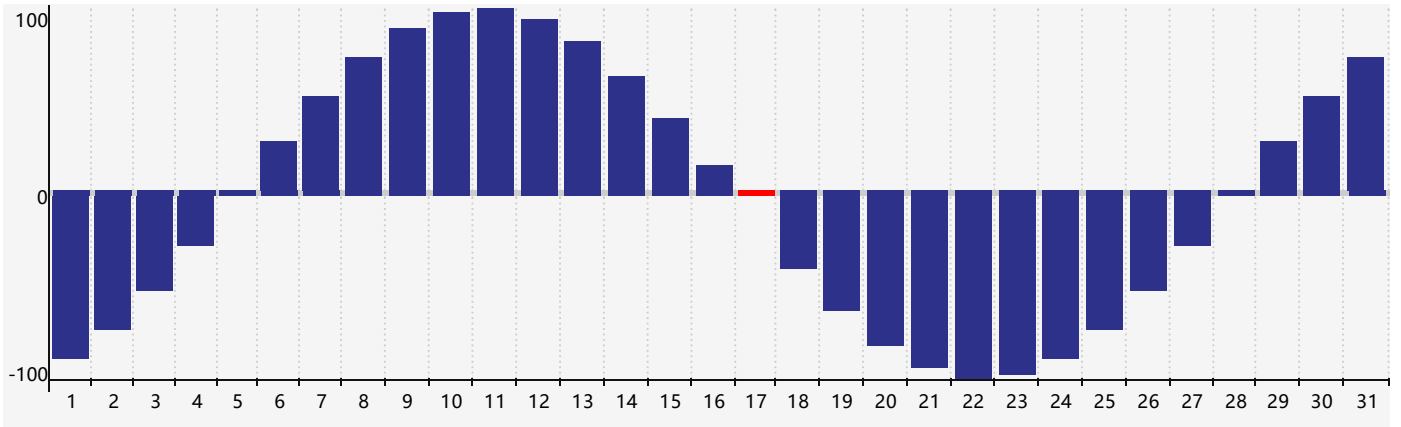

## Mai 2024 Calendrier de Biorythme Physique

## Mai 2024

DIM	LUN	MAR	MER	JEU	VEN	SAM
28	29	30	1	2	3	4
5	6	7	8	9	10	11
12	13	14	15	16	17 <small>Physique</small>	18
19	20	21	22	23	24	25
26	27	28	29	30	31	1