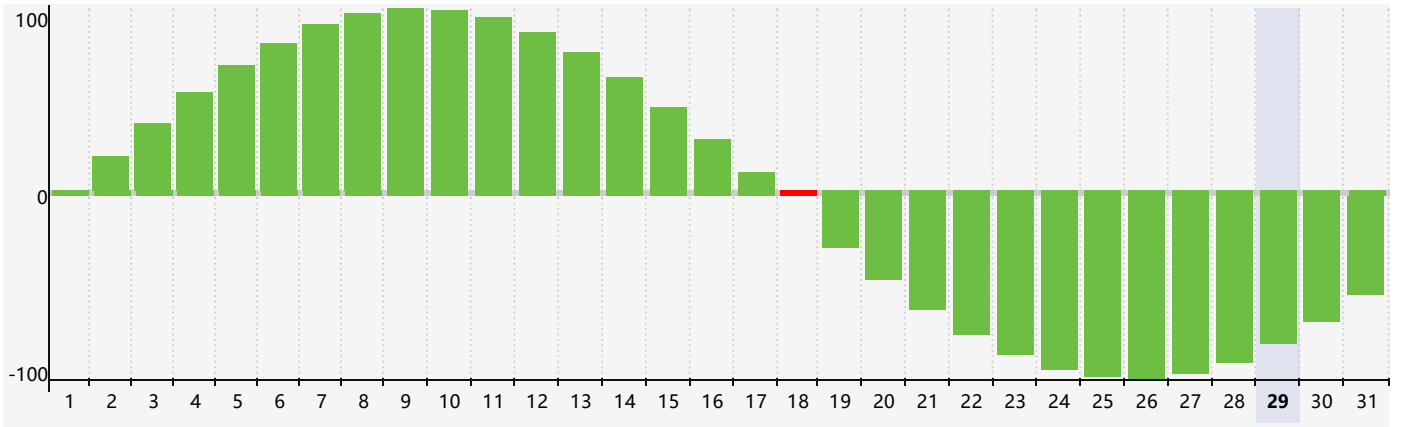

Mai 2024 Calendrier de Biorythme Intellectuel

Mai 2024

DIM	LUN	MAR	MER	JEU	VEN	SAM
28	29	30	1	2	3	4
5	6	7	8	9	10	11
12	13	14	15	16	17	18 Intellectuel
19	20	21	22	23	24	25
26	27	28	29	30	31	1