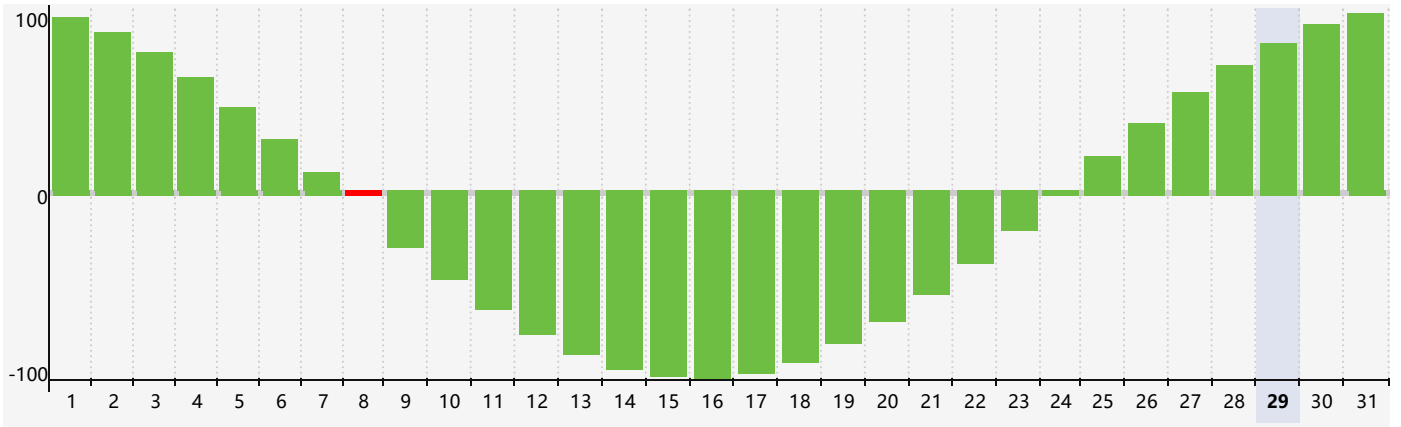

Mai 2024 Calendrier de Biorythme Intellectuel

Mai 2024

DIM	LUN	MAR	MER	JEU	VEN	SAM
28	29	30	1	2	3	4
5	6	7	8 Intellectuel	9	10	11
12	13	14	15	16	17	18
19	20	21	22	23	24	25
26	27	28	29	30	31	1