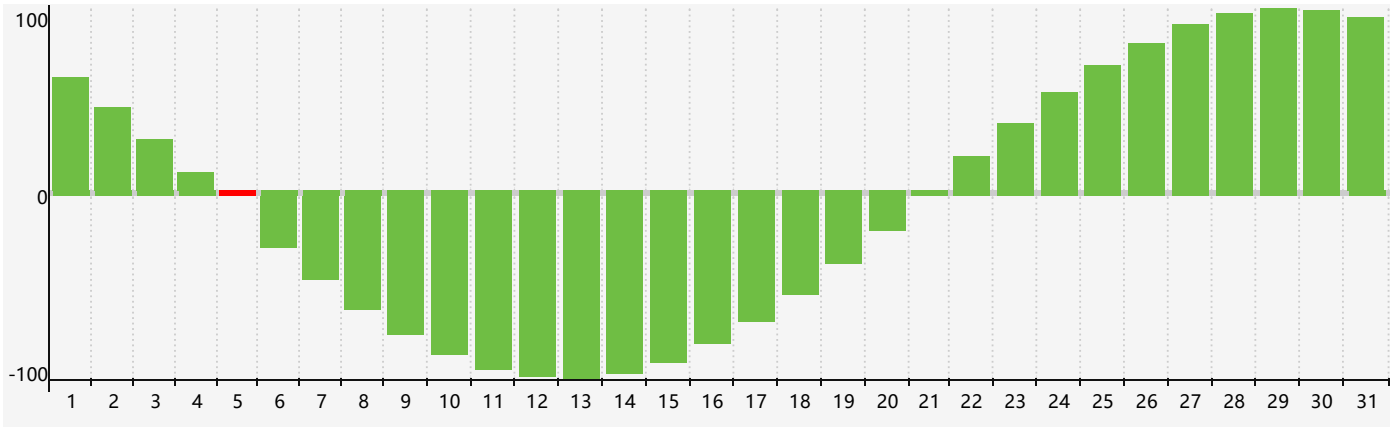

Mai 2024 Calendrier de Biorythme Intellectuel

Mai 2024

DIM	LUN	MAR	MER	JEU	VEN	SAM
28	29	30	1	2	3	4
5 Intellectuel	6	7	8	9	10	11
12	13	14	15	16	17	18
19	20	21	22	23	24	25
26	27	28	29	30	31	1