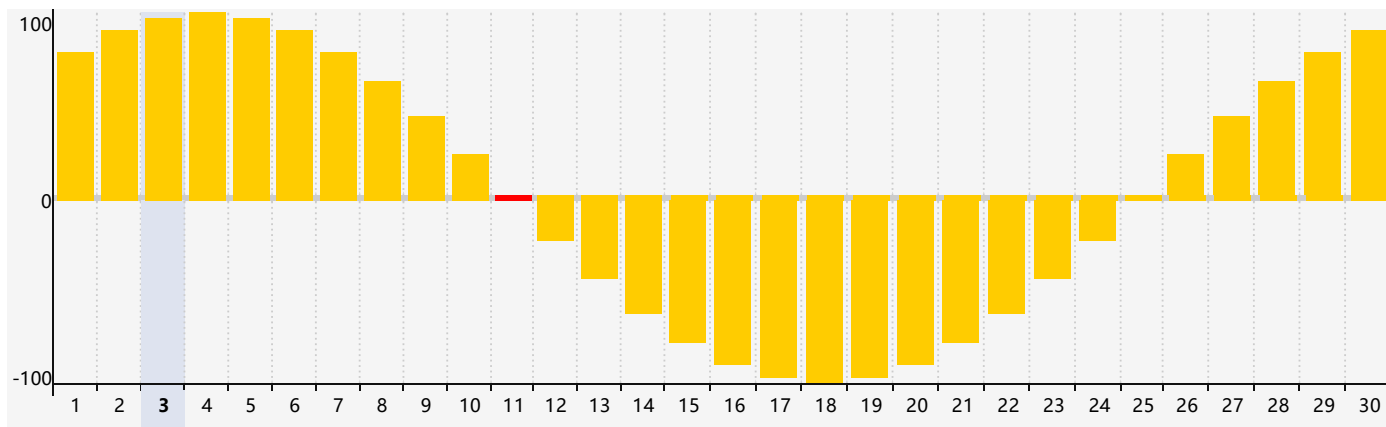

## Juin 2024 Calendrier de Biorythme Intellectuel

## Juin 2024 Calendrier Émotionnel de Biorythme

## Juin 2024 Calendrier de Biorythme Physique

# Juin 2024

Juin 2024						
DIM	LUN	MAR	MER	JEU	VEN	SAM
26	27	28	29	30	31	1 <span style="border: 1px solid red; padding: 2px;">Physique</span>
2	3	4	5	6	7	8
9	10	11 <span style="border: 1px solid red; padding: 2px;">Émotif</span>	12	13	14	15 <span style="border: 1px solid red; padding: 2px;">Intellectuel</span>
16	17	18	19	20	21	22
23	24 <span style="border: 1px solid red; padding: 2px;">Physique</span>	25	26	27	28	29
30	1	2	3	4	5	6