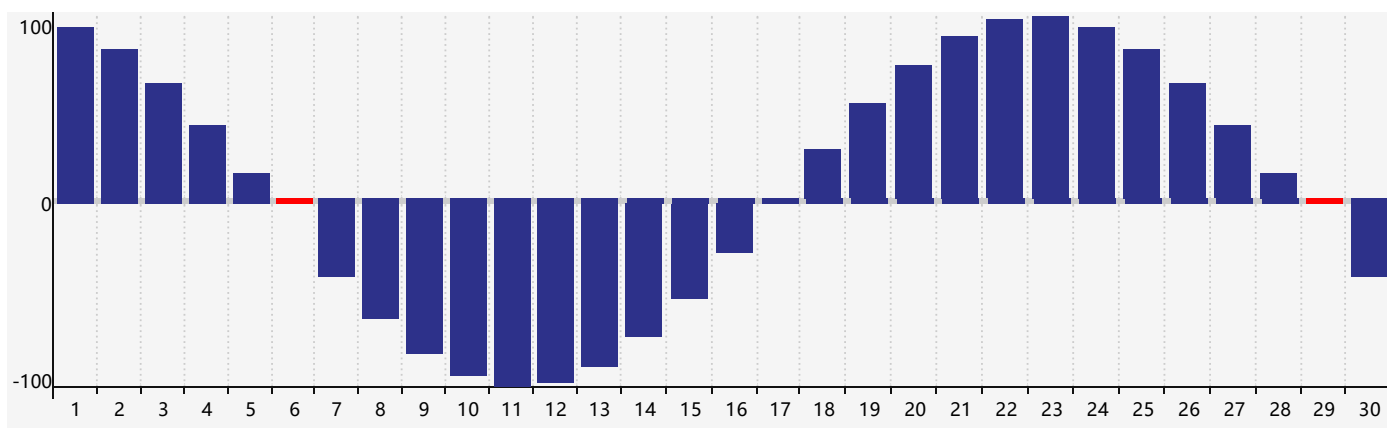

Juin 2024 Calendrier de Biorythme Intellectuel

Juin 2024 Calendrier Émotionnel de Biorythme

Juin 2024 Calendrier de Biorythme Physique

Juin 2024

DIM	LUN	MAR	MER	JEU	VEN	SAM
26 	27 	28 	29 	30 	31 	1 
2 	3 	4 	5 	6 Émotif Physique 	7 	8 
9 	10 	11 Intellectuel 	12 	13 	14 	15 
16 	17 	18 	19 	20 	21 	22 
23 	24 	25 	26 	27 	28 	29 Physique 
30 	1 	2 	3 	4 Émotif 	5 	6 