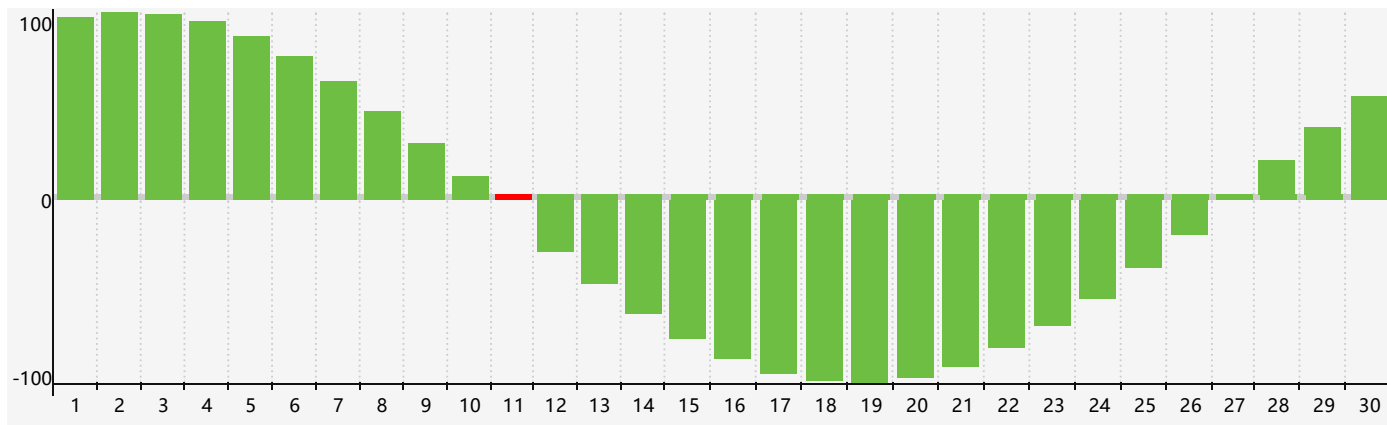

Juin 2024 Calendrier de Biorythme Intellectuel

Juin 2024 Calendrier Émotionnel de Biorythme

Juin 2024 Calendrier de Biorythme Physique

Juin 2024

DIM	LUN	MAR	MER	JEU	VEN	SAM
26 	27 	28 	29 	30 	31 	1 
2 	3 	4 	5 	6 Émotif Physique 	7 	8 
9 	10 	11 Intellectuel 	12 	13 	14 	15 
16 	17 	18 	19 	20 	21 	22 
23 	24 	25 	26 	27 	28 	29 Physique 
30 	1 	2 	3 	4 Émotif 	5 	6 