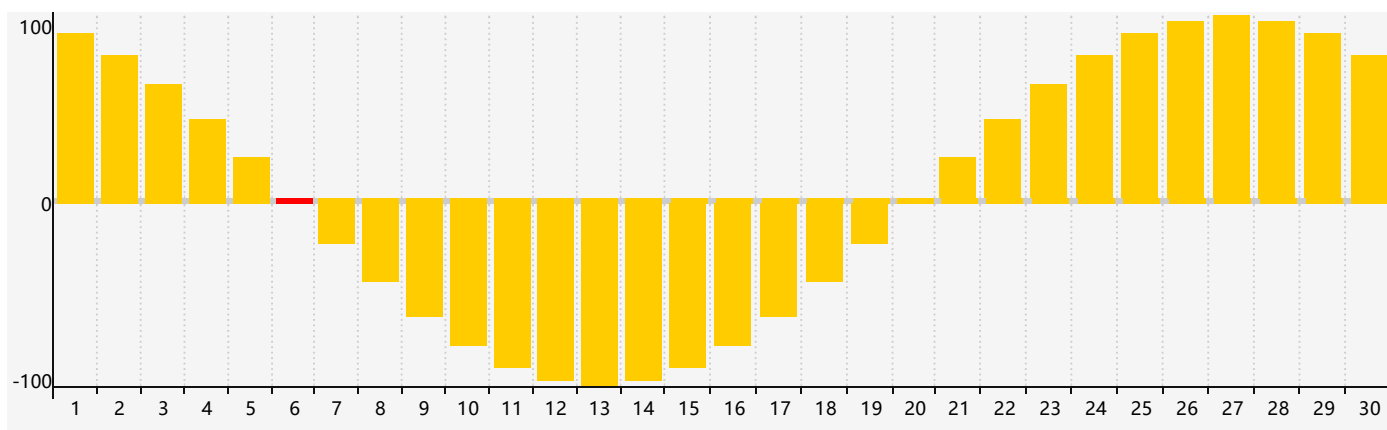

Juin 2024 Calendrier de Biorythme Intellectuel

Juin 2024 Calendrier Émotionnel de Biorythme

Juin 2024 Calendrier de Biorythme Physique

Juin 2024

DIM	LUN	MAR	MER	JEU	VEN	SAM
26 	27 	28 	29 	30 	31 	1 
2 	3 	4 	5 	6 Émotif Physique 	7 	8 
9 	10 	11 Intellectuel 	12 	13 	14 	15 
16 	17 	18 	19 	20 	21 	22 
23 	24 	25 	26 	27 	28 	29 Physique 
30 	1 	2 	3 	4 Émotif 	5 	6 