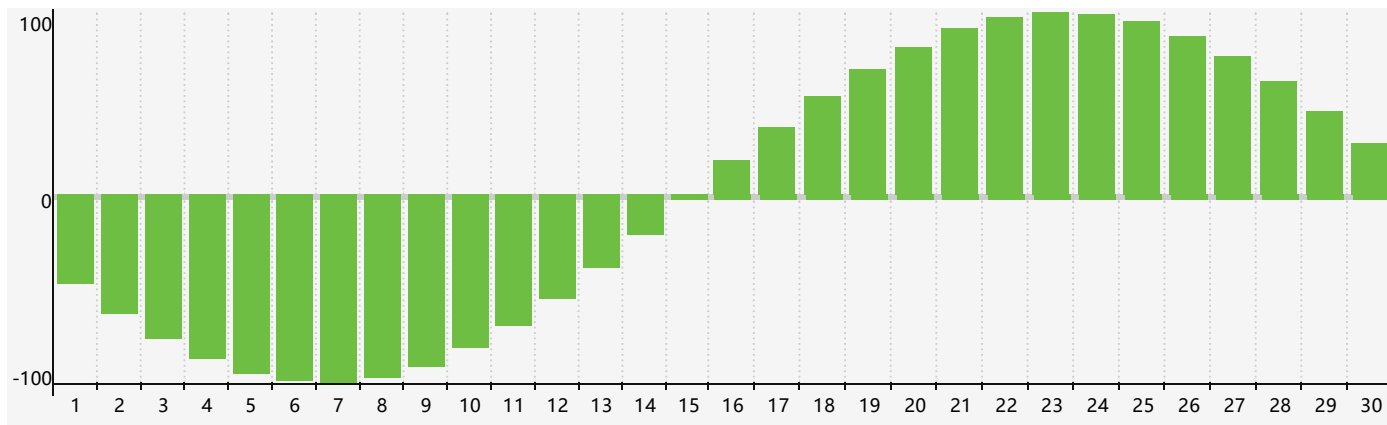

智力節律曲线图 - 2019年4月

情感節律曲线图 - 2019年4月

身體節律曲线图 - 2019年4月

公曆2019年四月 農曆己亥年 [豬年]

星期日	星期一	星期二	星期三	星期四	星期五	星期六
廿五 31	廿六 1	廿七 2	廿八 3	廿九 4	清明 初一 5	初二 6
初三 7	初四 8	初五 9	初六 10	初七 11	初八 12	初九 13
初十 14	十一 15	十二 16	十三 17	十四 18	十五 19	穀雨 十六 20 情感臨界日
十七 21	十八 22 身體臨界日	十九 23	二十 24	廿一 25	廿二 26	廿三 27
廿四 28	廿五 29	廿六 30	廿七 1	廿八 2 智力臨界日	廿九 3	三十 4