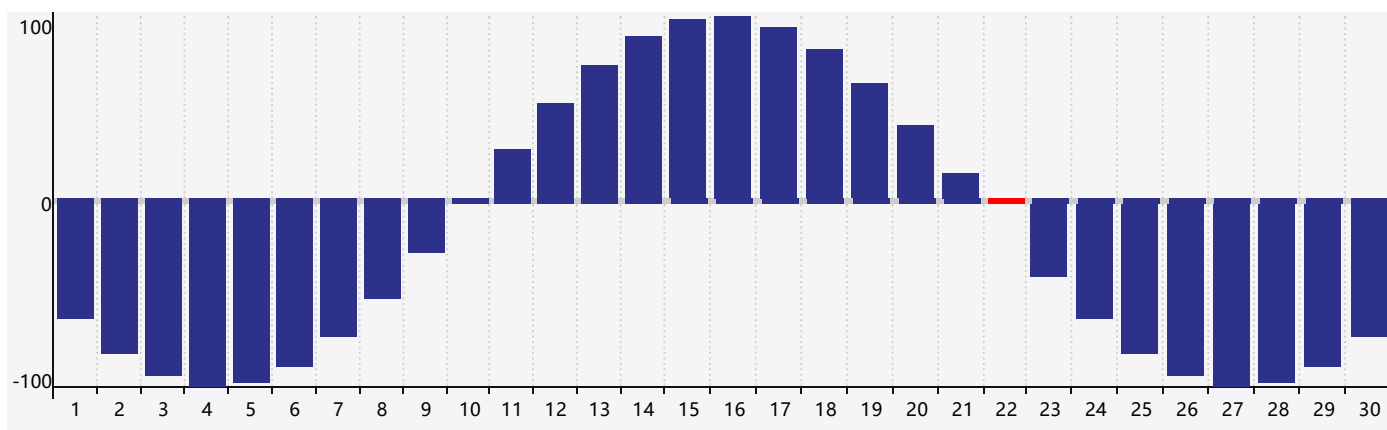

智力節律曲线图 - 2019年4月

情感節律曲线图 - 2019年4月

身體節律曲线图 - 2019年4月

公曆2019年四月 農曆己亥年 [豬年]

星期日	星期一	星期二	星期三	星期四	星期五	星期六
廿五 31	廿六 1	廿七 2	廿八 3	廿九 4	清明 初一 5	初二 6
初三 7	初四 8	初五 9	初六 10	初七 11	初八 12	初九 13
初十 14	十一 15	十二 16	十三 17	十四 18	十五 19	穀雨 十六 20 情感臨界日
十七 21	十八 22 身體臨界日	十九 23	二十 24	廿一 25	廿二 26	廿三 27
廿四 28	廿五 29	廿六 30	廿七 1	廿八 2 智力臨界日	廿九 3	三十 4