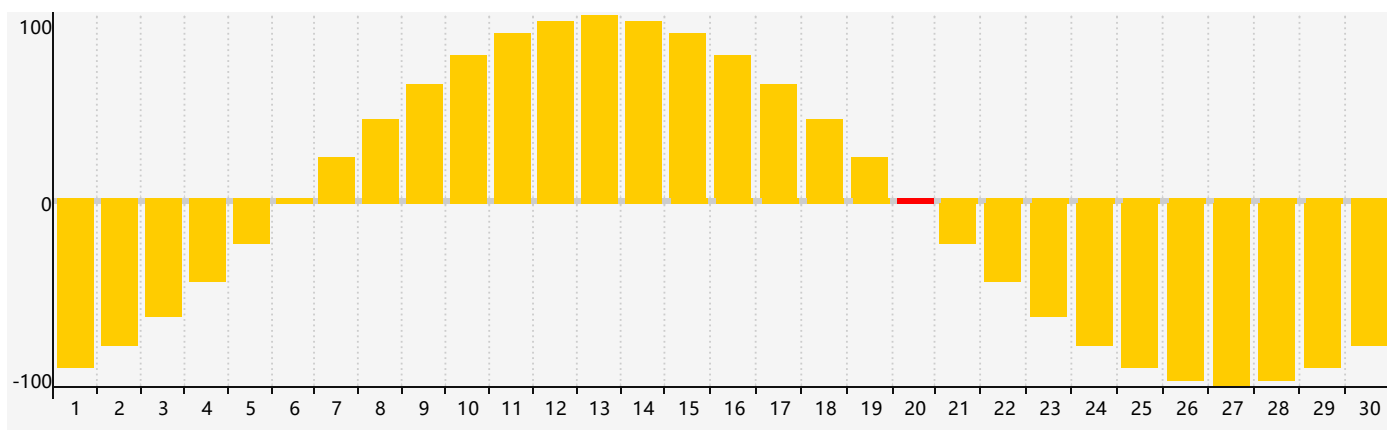

智力節律曲线图 - 2019年4月

情感節律曲线图 - 2019年4月

身體節律曲线图 - 2019年4月

公曆2019年四月 農曆己亥年 [豬年]

星期日	星期一	星期二	星期三	星期四	星期五	星期六
廿五 31	廿六 1	廿七 2	廿八 3	廿九 4	清明 初一 5	初二 6
初三 7	初四 8	初五 9	初六 10	初七 11	初八 12	初九 13
初十 14	十一 15	十二 16	十三 17	十四 18	十五 19	穀雨 十六 20 情感臨界日
十七 21	十八 22 身體臨界日	十九 23	二十 24	廿一 25	廿二 26	廿三 27
廿四 28	廿五 29	廿六 30	廿七 1	廿八 2 智力臨界日	廿九 3	三十 4